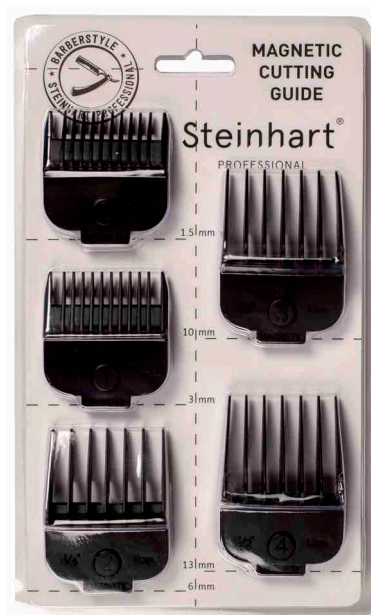

•MAGNÉTICOS

SET 5 PEINES
M3550901SET