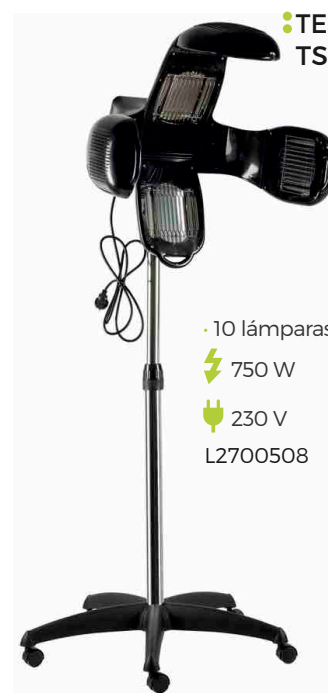

♻️ 9,52 Kg

⚡ 1165 W

⌚ 5

PLATA
S1053698

• RAP-HAIR PIE

Altura máxima: 162 cm
 Altura mínima: 122 cm

♻️ 9,54 Kg

⚡ 1165 W

• 2,000 Grs

• 1050 W

BRAZO PIE
L2700504 L2700505

• Potencia: 400 W
VAPOR OZONO EKOVIP
XV1005140

• TERMOESTIMULADOR
TSM 1000

• 10 lámparas infrarrojas + 5 ventiladores

• 1165 W

• 5

L2700506

• TERMOESTIMULADOR
TSM 800

• 10 lámparas infrarrojas

• 750 W

• 230 V

L2700508

SILENCIADOR
MELODY
S499001

● DIFUSOR PUAS PARLUX MAGIC SENSE