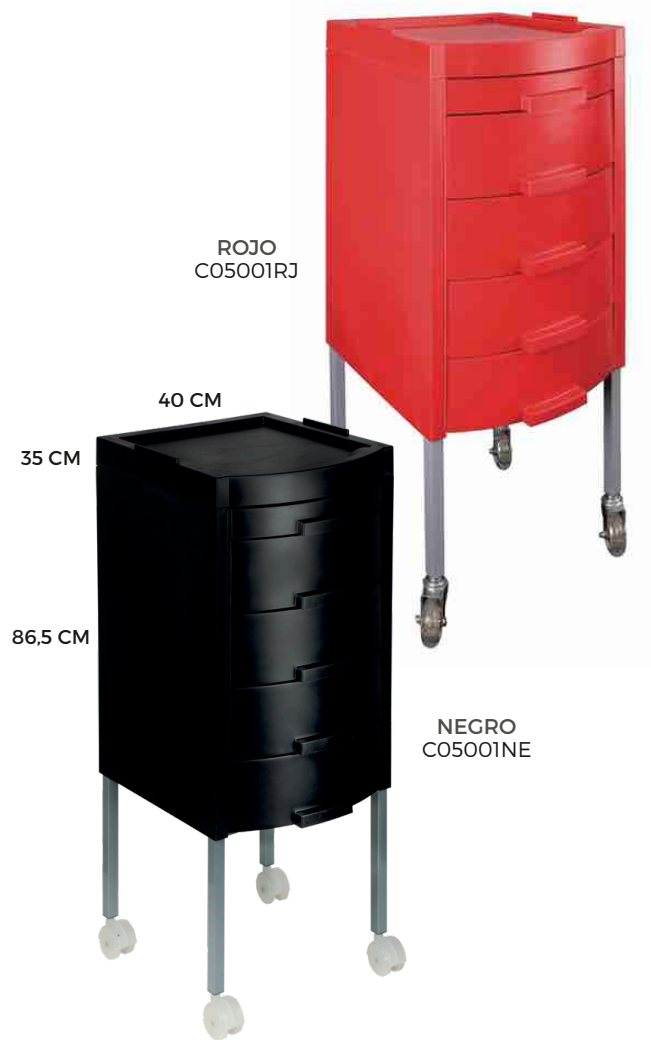

• MANHATTAN

ROJO
C05001RJ

40 CM

35 CM

86,5 CM

NEGRO
C05001NE

DESCATALOGADO

329