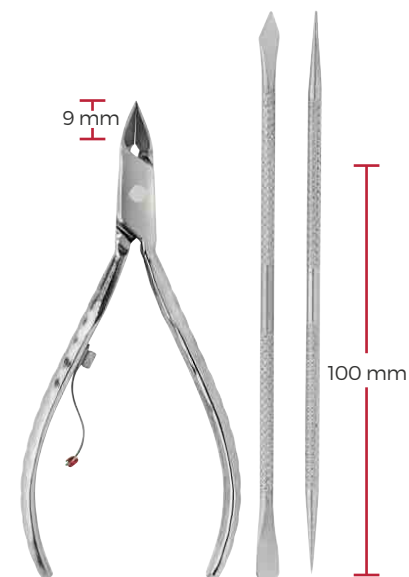

PIELES MUNDIAL N° 772PR
XA300772PR

- Alicate con bajapieles doble y palito
- Acero inoxidable · Mango antideslizante
- Bajapieles doble para raspar y empujar la cutícula · Palito para eliminar el exceso de esmalte
- Esterilizable al horno y autoclave