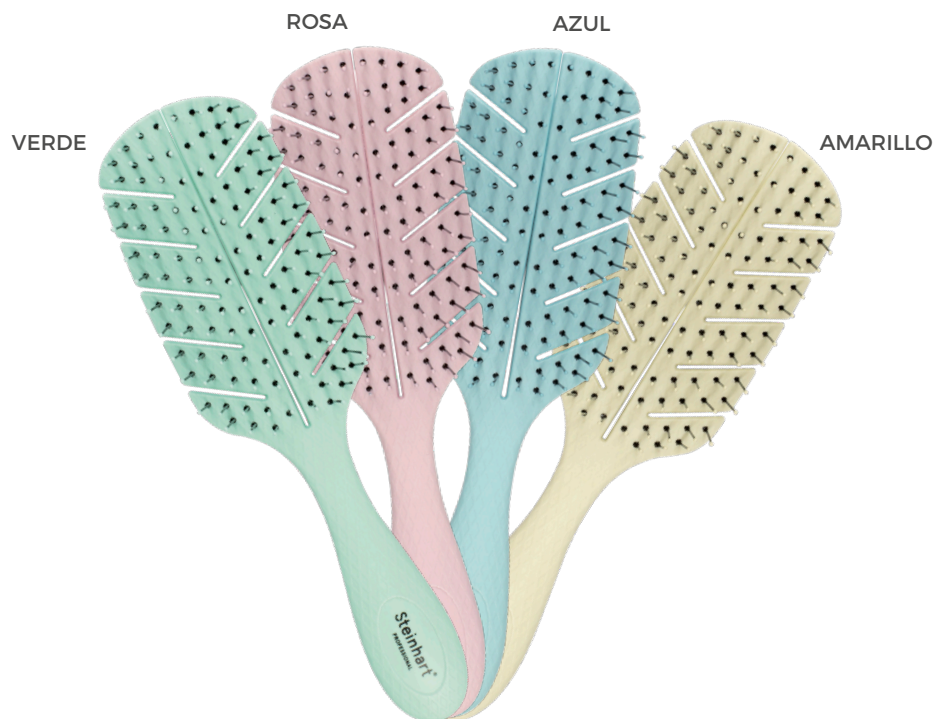

C230160M

•TÉRMICOS

 PLANO
C6155984

 GOLD ROSE GRANDE
C625001074

 BARBER PEQUEÑO
C625001074

 TERMIX PLANO PEQUEÑO
C6305486

 TERMIX PLANO GRANDE
C6305241

● ERGOFLEX BIODEGRADABLE

CEPILLOS
C285934

● DETANGLING

PURPLE LAVENDER
C629001176

GENTLE BLUE
C629001177

PINK STRAWBERRY
C629001178

PEQUEÑO
C47120PQ

MEDIANO
C47120ME

GRANDE
C47120GD