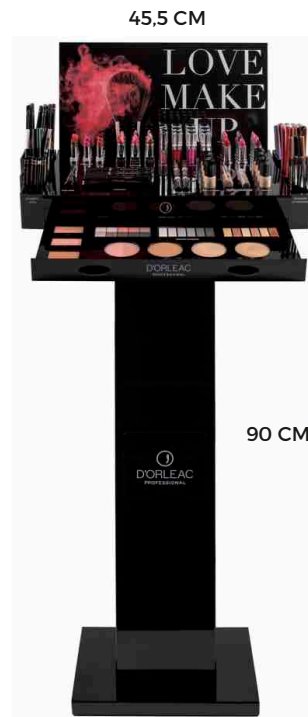

EXPOSITOR DE TODA LA LÍNEA

Mueble en poliestireno negro y con pie en metal. Presenta la línea completa de maquillaje e incluye todos los testers. Su diseño permite visualizar y acceder cómodamente a todos los productos. Lleva tapa de metacrilato transparente e imán en la zona de compactos para protegerlos y facilitar posibles recambios de pastillas de colores.

XE6001 • EXPOSITOR GENERAL

35 CM

90 CM

EXPOSITOR CON SELECCIÓN DE COLORES

Mueble fabricado en poliestireno negro con un diseño compacto y elegante que permite acceder a todos los productos. Presenta la línea completa de maquillaje, pero solamente incluye los testers de los colores más vendidos a diferencia del expositor general. Lleva tapa de metacrilato transparente e imán en la zona de compactos para protegerlos y facilitar posibles recambios de pastillas de colores. Por su tamaño es ideal para pequeñas tiendas, salones de belleza o peluquería que disponen de un espacio limitado para trabajar y presentar productos.

XE6002 • SALÓN