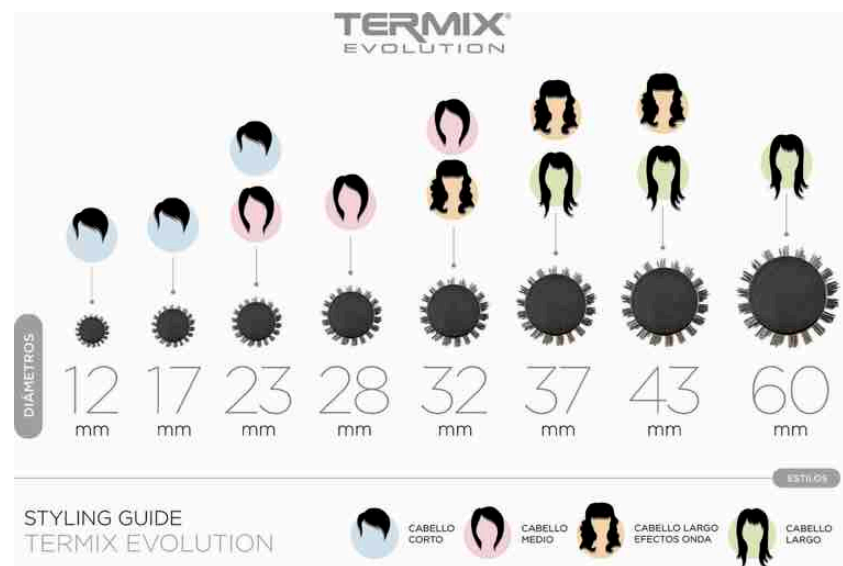

CEPILLOS SEGÚN RESULTADO Y TIEMPO DE SECADO

RESULTADO

TIEMPO DE SECADO

TIPOS DE CEPILLOS TERMIX EVOLUTION

DIÁMETROS CEPILLOS TERMIX EVOLUTION

BARBER

Fibras de nylon

Tubo de aluminio

Mango ergonómico

84

C625001070

12
mm

C625001071

17
mm

C625001072

23
mm