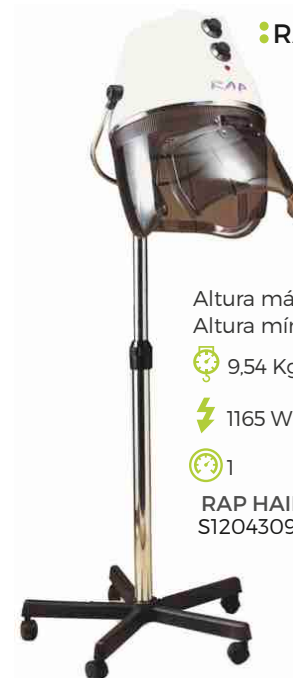

♻️ 14,16 Kg ⚡ 1165 W ⌚ 1

RAP HAIR-1
S1204309CB

• HORBITAL BRAZO

Brazo: Altura instalación aconsejable: 190 cm

♻️ 14,32 Kg ⚡ 1165 W ⌚ 5

HORBITAL
S1053698CB

• HORBITAL

- Reloj de tiempo hasta 60 m
- Mando temperatura 70°

♻️ 9,52 Kg

⚡ 1165 W

⌚ 5

PLATA
S1053698

• RAP-HAIR PIE

Altura máxima: 162 cm
 Altura mínima: 122 cm

♻️ 9,54 Kg

⚡ 1165 W