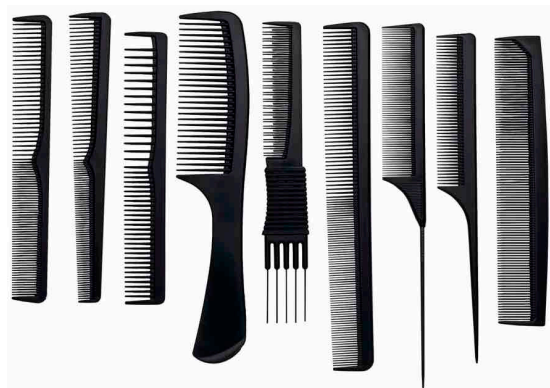

SET 9 PEINES CARBONO

DESCATALOGADO

P6752421