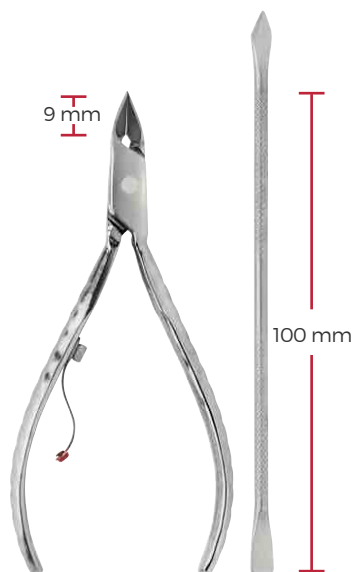

UÑAS RECTO MUNDIAL
XA300776PR

- Alicate con bajapieles doble · Acero inoxidable · Bajapieles doble para raspar y empujar la cutícula · Mango antideslizante
- Esterilizable al horno y autoclave

SET MUNDIAL
XA300778E