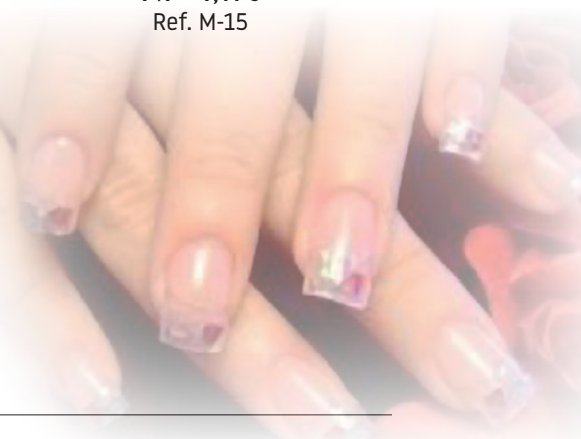

Adhesivos 3D decoración uñas