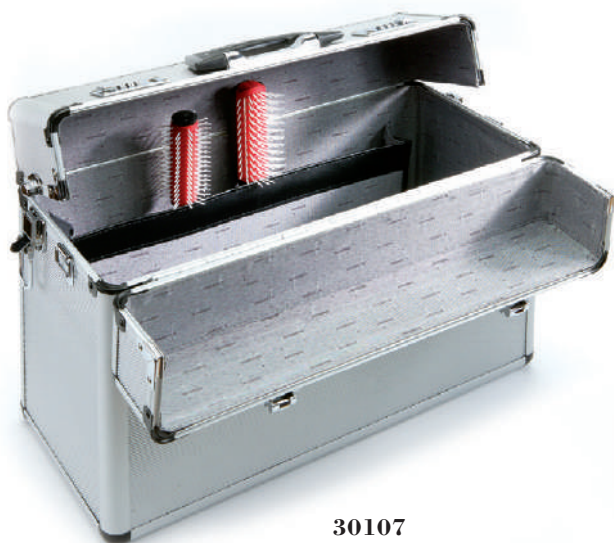

30107
PVP » 85,66 €
Maleta aluminio peluquería