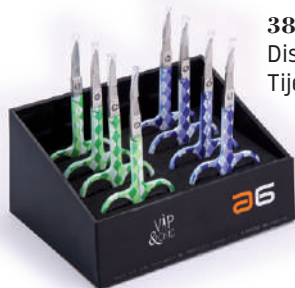

Tijeras

38126 - PVP » 30,01 €
Display "VIP&CHIC"
Tijera pieles rombos, 8 unid.