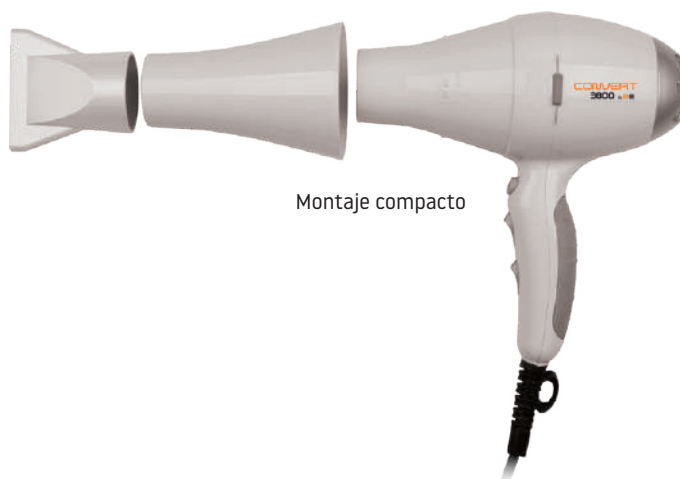

Montaje compacto