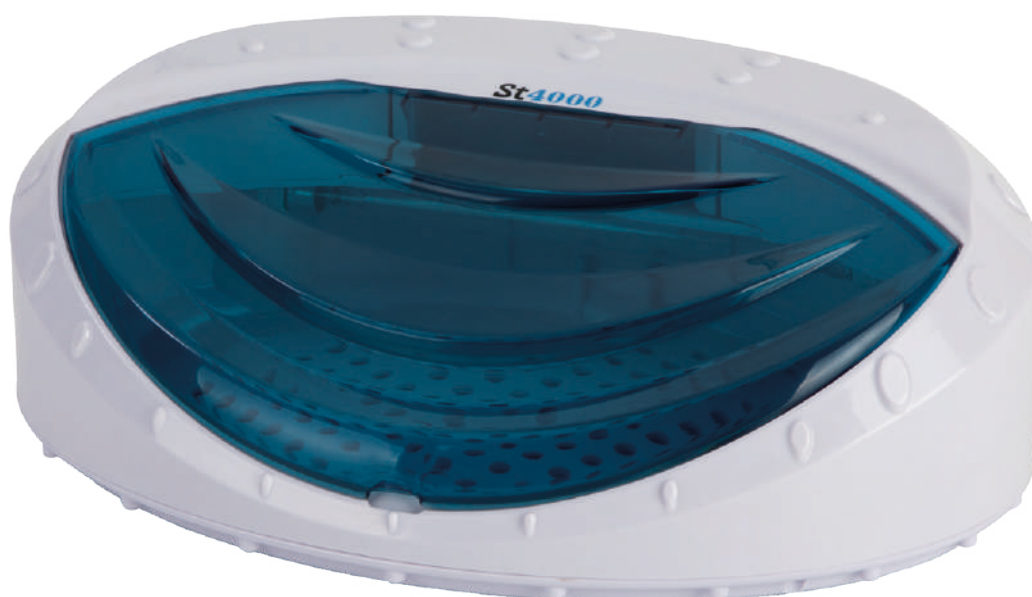

Esterilizador UV ST4000

○ 55965

PVP » 75,36 €