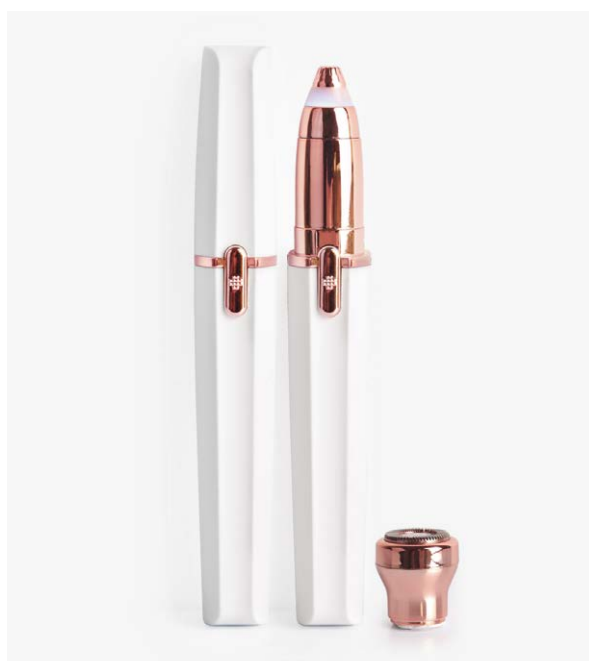

Compact and simple design, with interchangeable shaving heads, for trimming nose and ear hair, eyebrows, sideburns and nape. 3 interchangeable heads. **Head 1:** Nose and ear hair shaver - **Head 2:** Eyebrow trimmer (with guide comb) **Head 3:** Neck and sideburn trimmer (with adjustable comb).

P.V.P. ► **10,90€**EPIL INSTANTLY · **PBEST44172**

UNIT	BOX
1	24

MEDIDAS · MEASURES

13,2 CM X HEIGHT **CABEZAL Ø10 MM · Ø20 MM** DIAMETE

Depilador con cabezal de precisión especial para cejas y un cabezal para el vello facial. Punta de hierro inoxidable, galvanizada con color oro rosa, hipoalérgica y suave para todo tipo de piel. Su cabezal de precisión incluye luz LED que permite seguir con mayor exactitud el contorno. Sus cuchillas son de alta calidad y gran precisión, de forma instantánea y sin dolor mantienen la piel y cejas perfectas. Tamaño bolígrafo, compacto y práctico.