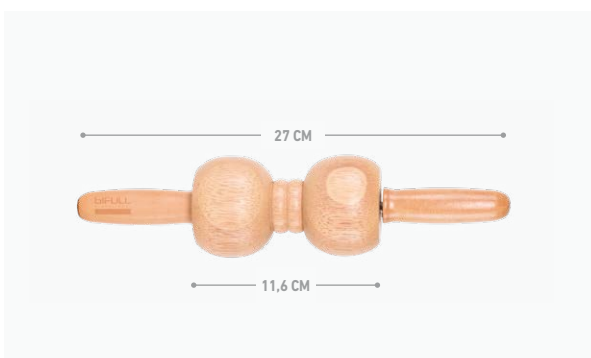

BFUTI44860

P.V.P. ► 17,30€

MADERA DE ABEDUL · BIRCH WOOD

UNIT. 1 BOX. 85

El rodillo compuesto de 5 cubos pequeños es un instrumento de masaje para combatir la adiposidad de la grasa y reafirmar la piel.

The roller composed of 5 small cubes is a massage tool to combat fat adiposity and firm the skin.