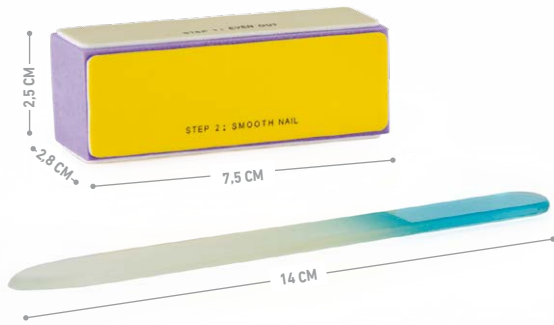

P.V.P. ▶ **1,20€**

UNIT. 1 BOX. 10

Lima taco 3 gruesos 320/600/3000.
Uñas porcelana, gel y naturales.
Nail file block 320/600/3000.
porcelain, gel and natural nail files.
BFMAN40871

P.V.P. ▶ **1,30€**

UNIT. 1 BOX. 300