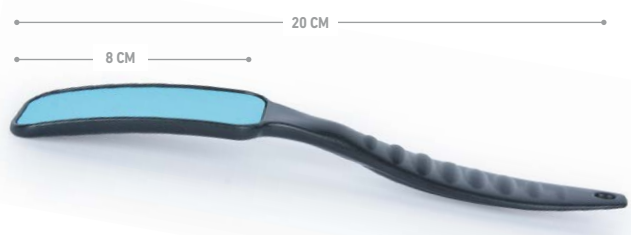

ANTEA · Raspascallos ergonómico · Ergonomic scrape-calluses

BFMAN42169

P.V.P. ▶ **0,80€**

UNIT. 1 | BOX. 300