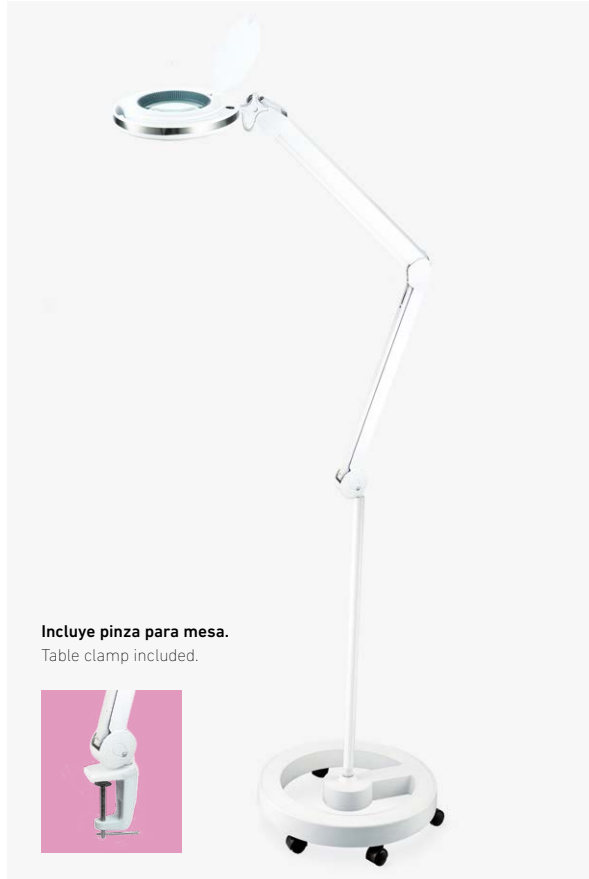

HERON 3 DIOPTRÍAS
BFMOB42922

P.V.P. ▶ 90,90€

UNIT	BOX
1	4

HERON 5 DIOPTRÍAS
PBEST43400

P.V.P. ▶ 93,80€

UNIT	BOX
1	4

Incluye pinza para mesa.
Table clamp included.

BASE LÁMPARA DE AUMENTO MÓVIL HERON
MAGNIFYING LAMP MOVIBLE BASE

BASE HERON
BFMOB43023

P.V.P. ▶ 89,70€

UNIT	BOX
1	1

MEDIDAS · MEASURES Ø11,5 CM DIAMETER

MÁQUINA · MACHINE 76 - 174 CM HEIGHT
LENTE · GLASS Ø11,5 CM DIAMETER

Brazo articulado móvil y giro de 180°. Se puede montar con el pie, permitiendo una mayor movilidad, o fijarla a una mesa con la pinza, con aumento de 3 o 5 dioptrías. Articulated mobile arm and turn of 180°. It is possible to set up with the foot, allowing a major mobility, or fix it to a table with the pliers. With increase of 3 or 5 diopters.