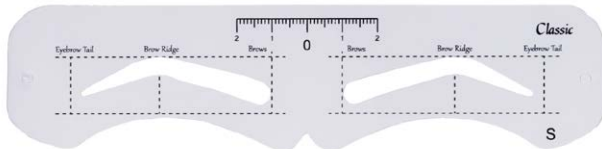

VIXIE · Plantillas para cejas · 6 uds por talla · Eyebrows stencil · 6 units per size

P.V.P. ▶ **1,90€**

UNIT. 1 BOX. 10

6 uds.

1. Poner la cuerda en los dos agujeros. 2. Ajustar la plantilla en la cabeza, hasta que se quede centrada con las cejas. Después, dibujar la ceja basandote en los puntos A, B y C de la regla. 3. Retirar la plantilla.

1. Put the rope into the two holes. 2. Adjust the stencil on the head, until it is centered with the eyebrows. Next, draw the eyebrow based on points A, B and C on the ruler. 3. Remove stencil.

Talla S · Size S
BFEST45122