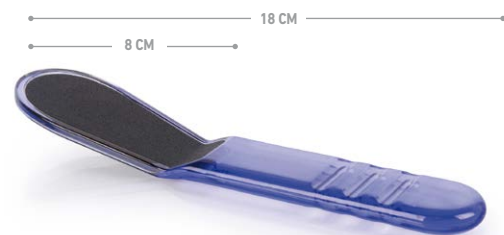

PURPLE · Raspascallos · Scrape-calluses

BFMAN40678

P.V.P. ▶ **0,78€**

UNIT. 1 | BOX. 36