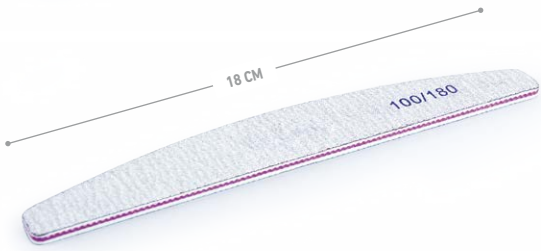

SHEEN

01_Lima pulidora 1.000/4.000. Todo tipo de uñas
Polishing nail file 1.000/4.000. All type of nail files

Expositor 24 uds. Nail file display 24 pcs.

BFMAN42631

P.V.P. ▶ **20,90€**

UNIT. 1 BOX. 42

MOON

02_Lima acolchada media luna 100/180 gránulo grueso
Uñas porcelana y gel. Half moon padding nail file 100/180
thick granule. Porcelain and gel nails.

Expositor 40 uds. Nail file display 40 pcs.

BFMAN42633

P.V.P. ▶ **21,20€**

UNIT. 1 BOX. 36

BOARD

03_Lima acolchada cuadrada 100/180 gránulo grueso
Uñas porcelana y gel. Square padding nail file 100/180 thick
granule. Porcelain and gel nails

BFMAN42131

P.V.P. ▶ **0,90€**

UNIT. 1 BOX. 25

Expositor 40 uds. Nail file display 40 pcs.

BFMAN42634

P.V.P. ▶ **21,40€**

UNIT. 1 BOX. 48

BASIC

04_Lima acolchada negra 100/180 gránulo grueso. Uñas
porcelana, gel y naturales. Black padding nail file 100/180
thick granule. Porcelain, gel and natural nails.

BFMAN42130

P.V.P. ▶ **0,80€**

UNIT. 1 BOX. 25

Expositor 40 uds. Nail file display 40 pcs.

BFMAN42635

P.V.P. ▶ **17,80€**

UNIT. 1 BOX. 36