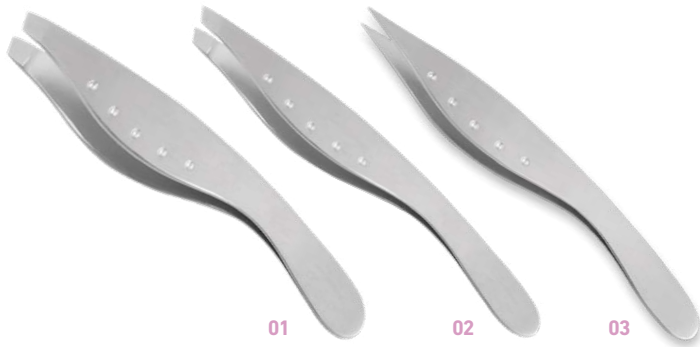

SILVER ERGONOMIC

01. Pinza ergonómica de precisión 10 CM.

Precise ergonomic tweezer 10 CM.

BFEST41114

P.V.P. ▶ **2,50€**

UNIT. 1 BOX. 25

02. Pinza ergonómica punta curvada 10 CM.

Ergonomic tweezer with curved tip 10 CM.

BFEST41115

P.V.P. ▶ **2,50€**

UNIT. 1 BOX. 12

03. Pinza ergonómica punta fina 10 CM.

Ergonomic tweezer with thin tip 10 CM.

BFEST41116

P.V.P. ▶ **2,50€**

UNIT. 1 BOX. 25