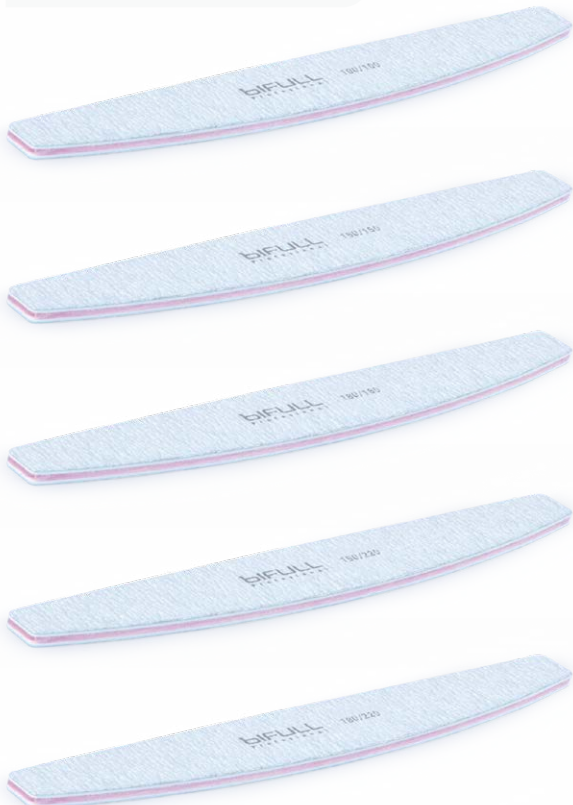

Tipos de limas y sus usos · Types of files and uses

Forma · Shape

RECTAS
Dar forma a la uña y disminuir el borde
STRAIGHT
Shape the nail and reduce the edge

CURVAS
Limar la superficie de la uña
CURVED
File the surface of the nail

BLOQUES
Limar, alisar, pulir y dar brillo
BLOCKS
Filing, smoothing, buffing and polishing

Material · Material

CARTÓN
Uso básico
CARDBOARD
Basic use

ACOLCHADAS
Rematan e igualan
CUSHIONED
Finish and smoothing

METAL
Empujan cutícula o retiran piel muerta
METAL
Push cuticles or remove dead skin

CRISTAL
Para uñas frágiles
CRYSTAL
For fragile nails

Grano · Granule

80/100/120
MÁS GROSOR
Para uñas de acrílico o de gel
THICKER
For acrylic or gel nails

150
GRANO MEDIO
Para rebajar la uña
MEDIUM GRANULE
For nail thinning

180
GRANO BAJO
Para uñas naturales
LOW GRANULE
For natural nails

240
Acabado final y pulir
las uñas naturales
Finish and polish for
natural nails

400/1200
Para dar brillo
For polishing

MOON WHITE

100/100 · BLANCA · WHITE 1 UD.
Uñas artificiales · Artificial nails.
BFMAN45624

P.V.P. ▶ **1,06€**

UNIT. 1 BOX. 20

150/150 · BLANCA · WHITE 1 UD.
Uñas naturales · Natural nails.
BFMAN45625

P.V.P. ▶ **1,06€**

UNIT. 1 BOX. 20

180/180 · BLANCA · WHITE 1 UD.
Uñas naturales · Natural nails.
BFMAN45626

P.V.P. ▶ **1,06€**

UNIT. 1 BOX. 20

150/220 · BLANCA · WHITE 1 UD.
Uñas naturales · Natural nails.
BFMAN45627

P.V.P. ▶ **1,06€**

UNIT. 1 BOX. 20

180/220 · BLANCA · WHITE 1 UD.
Uñas naturales · Natural nails.
BFMAN45628

P.V.P. ▶ **1,06€**

UNIT. 1 BOX. 20