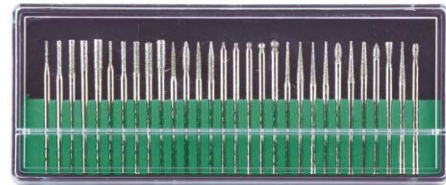

TR-30. 30 fresas
Thirty drills

PBREP20044

P.V.P. ▶ **9,90€**

UNIT. 1 BOX. 1

3/32" TORCH CYLINDER

Fresas de cerámica · Ceramic burs

P.V.P. ▶ **4,50€**

UNIT. 1 BOX. 50