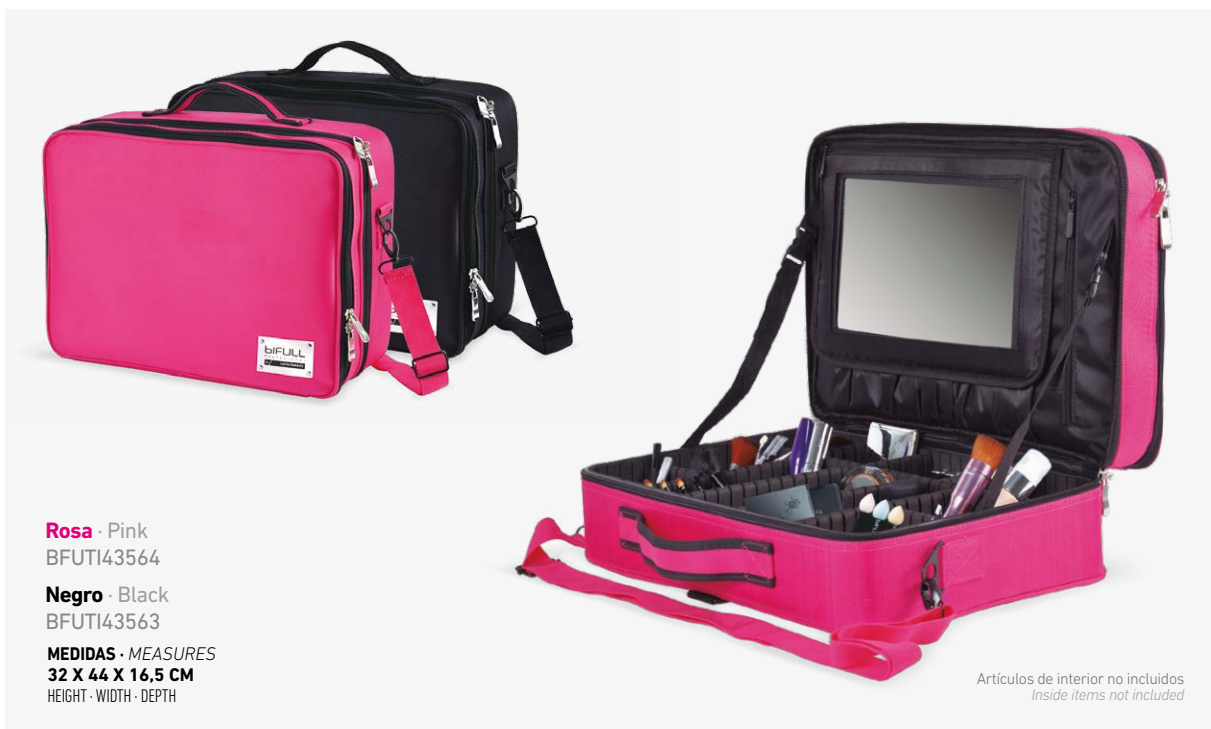

Rosa · Pink
BFUT143564

Negro · Black
BFUT143563

MEDIDAS · MEASURES
32 X 44 X 16,5 CM
HEIGHT · WIDTH · DEPTH

Artículos de interior no incluidos
Inside items not included