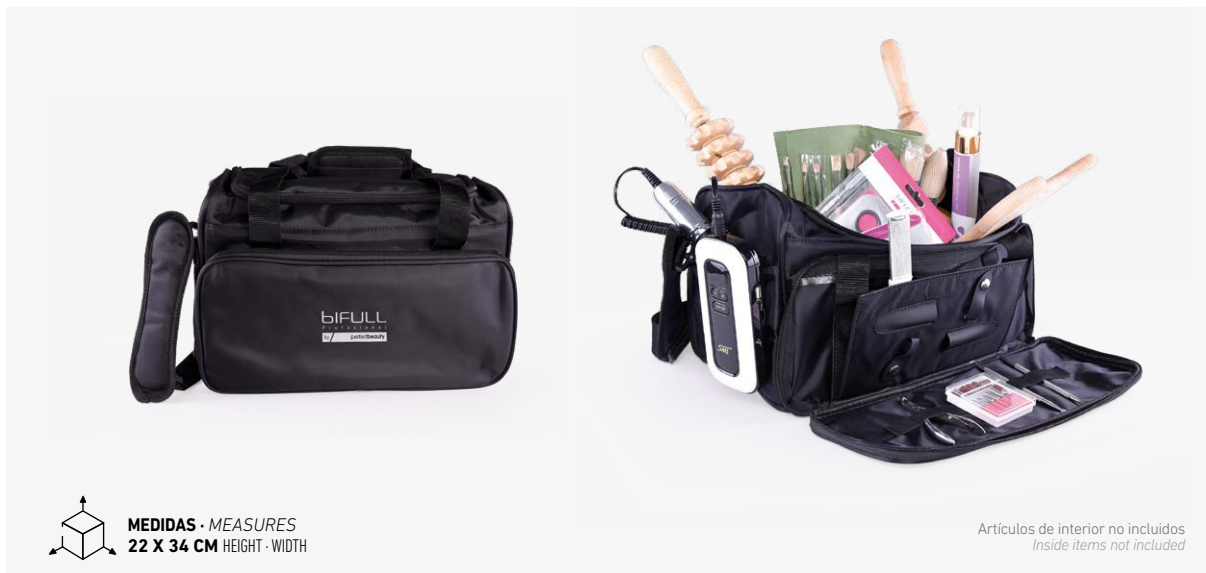

Artículos de interior no incluidos
Inside items not included

MALETINES · ESTÉTICA

JADE · Bolso peluquería y estética · Hairdresser and beauty bag

BFUT145167

P.V.P. ▶ **28,40€**

UNIT. 1 BOX. 25

MEDIDAS · MEASURES
22 X 34 CM HEIGHT · WIDTH