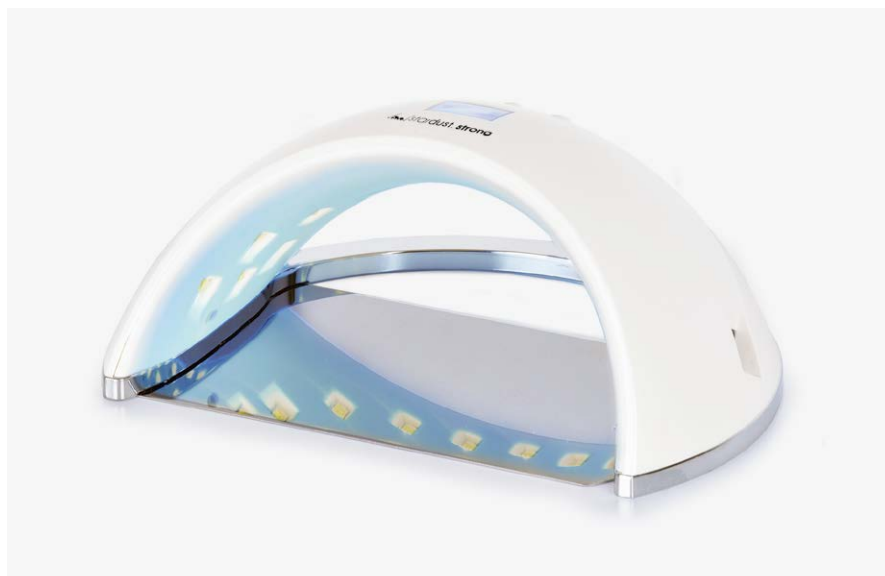

Lámpara con doble fuente de luz UV LED, para la colocación de uñas gel y fijación de esmaltes en manos y pies. Utiliza rayos UV como luz principal invisible y no perjudicial. Su inducción lateral infrarroja, junto con sus 24 LED proporcionan un secado rápido. Su modo calor suave mitiga las molestias en el secado del gel.

Lamp with double UV LED source, for placing gel and permanent nail polish in hands and feet. It uses the UV light as the main, invisible and not harmful light. Its lateral infrared induction, and its 24 LEDs provides a quick, professional dry. Its soft heat mode reduces the annoyances during the drying of the gel.

Star Dust Strong

LÁMPARA UV-LED PROFESIONAL · UV-LED LAMP PROFESSIONAL

P.V.P. ▶ 43,60€

STAR DUST STRONG · PBMAN44119

UNIT	BOX
1	20

MÁQUINA · MACHINE
21,5 X 16,8 X 9 CM
HEIGHT · WIDTH · DEPTH

- Frecuencia: 50/60 Hz.
 - Inducción infrarrojos.
 - 50.000 horas de vida útil.
 - Longitud de onda: 365 + 405 mm.
 - 21 LEDs.
 - Temporizador 30/60/99 s.
- Frequency: 50/60 Hz.
 - Infrared Induction.
 - 50,000 hours lifetime.
 - Wavelength: 365 + 405 mm.
 - 21 pieces of LEDs.
 - Timer 30/ 60/ 99 s.

Lámpara LED con pantalla digital, con botón de temporización de 30 s, 60 s y 99 s, para la colocación de uñas de gel y fijación de esmaltes en manos y pies. Su inducción lateral infrarroja, junto con sus 21 LEDs proporciona un secado rápido. Resistente, con una duración de 50.000 horas de vida útil.