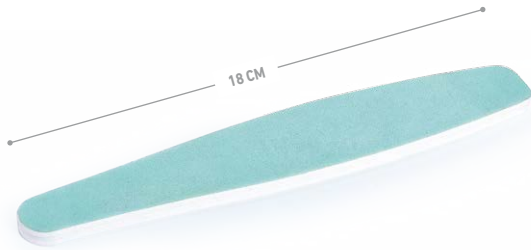

SHEEN

01_Lima pulidora 1.000/4.000. Todo tipo de uñas
Polishing nail file 1.000/4.000. All type of nail files

Expositor 24 uds. Nail file display 24 pcs.

BFMAN42631

P.V.P. ▶ **20,90€**

UNIT. 1 BOX. 42

MOON

02_Lima acolchada media luna 100/180 gránulo grueso
Uñas porcelana y gel. Half moon padding nail file 100/180
thick granule. Porcelain and gel nails.

Expositor 40 uds. Nail file display 40 pcs.

BFMAN42633

P.V.P. ▶ **21,20€**

UNIT. 1 BOX. 36

BOARD

03_Lima acolchada cuadrada 100/180 gránulo grueso
Uñas porcelana y gel. Square padding nail file 100/180 thick
granule. Porcelain and gel nails

BFMAN42131

P.V.P. ▶ **0,90€**

UNIT. 1 BOX. 25

Expositor 40 uds. Nail file display 40 pcs.

BFMAN42634

P.V.P. ▶ **21,40€**

UNIT. 1 BOX. 48

BASIC

04_Lima acolchada negra 100/180 gránulo grueso. Uñas
porcelana, gel y naturales. Black padding nail file 100/180
thick granule. Porcelain, gel and natural nails.

BFMAN42130

P.V.P. ▶ **0,80€**

UNIT. 1 BOX. 25

Expositor 40 uds. Nail file display 40 pcs.

BFMAN42635

P.V.P. ▶ **17,80€**

UNIT. 1 BOX. 36