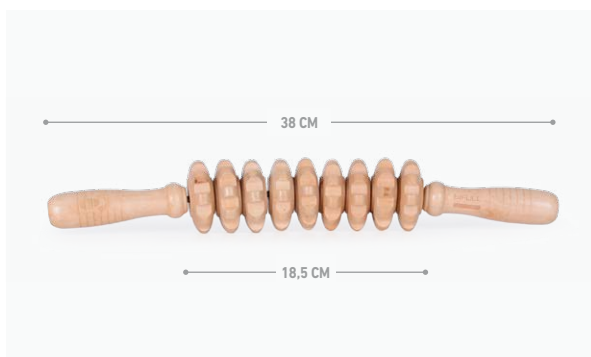

P.V.P. ► 16,90€

MADERA DE HAYA · BEECH WOOD

UNIT. 1 BOX. 50

La tabla ayuda a drenar la grasa y favorecer la eliminación de toxinas del cuerpo. Se emplea para modelar las zonas más delicadas de la piel.

The board helps to drain fat and promote the elimination of toxins from the body. It is used to shape the most delicate areas of the skin.