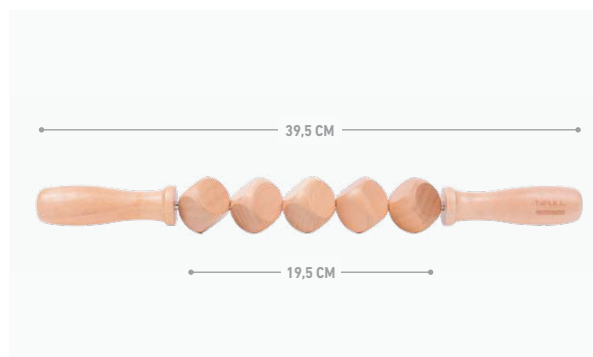

RODILLO DE CUBOS · CUBE ROLLER

BFUTI44860

P.V.P. ► 17,30€

MADERA DE ABEDUL · BIRCH WOOD

UNIT. 1 BOX. 85

El rodillo compuesto de 5 cubos pequeños es un instrumento de masaje para combatir la adiposidad de la grasa y reafirmar la piel.

The roller composed of 5 small cubes is a massage tool to combat fat adiposity and firm the skin.