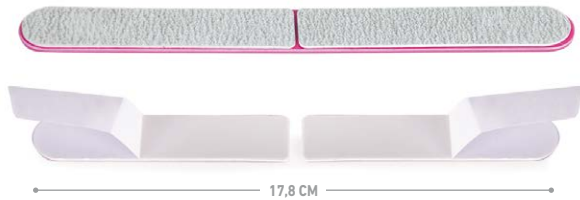

DOUBLE FILE

Lima con recambios desechables · File with disposable refills