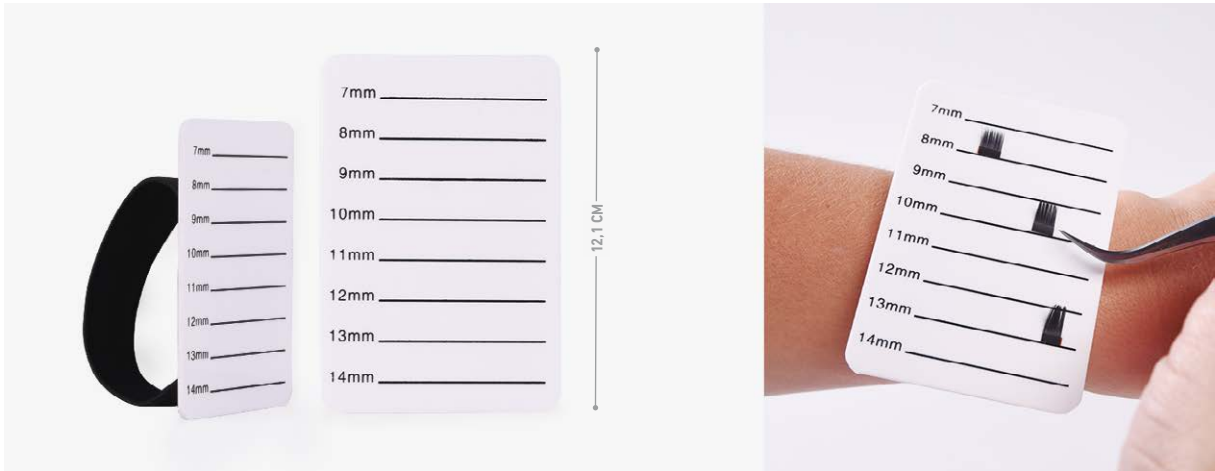

UNIT. 1 | BOX. 1

**LASHY C2-TWEEZERS****Pinza extensiones de pestañas 12,5 CM - Punta curvada**

Eyelashes extensions tweezer 12,5 CM - Curved point

BFPES45543

P.V.P. ▶ **1,60€**

UNIT. 1 | BOX. 1

VARIOUS // **VARIOS** **LASHY BRACELET****Brazalete para extensiones pestañas**Bracelet for eyelash extensions
BFPES45552P.V.P. ▶ **2,40€**