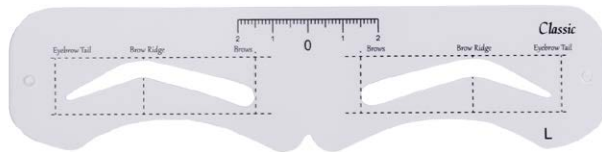

Talla L · Size L
BFEST45124