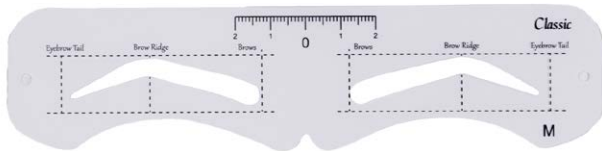

Talla M · Size M
BFEST45123