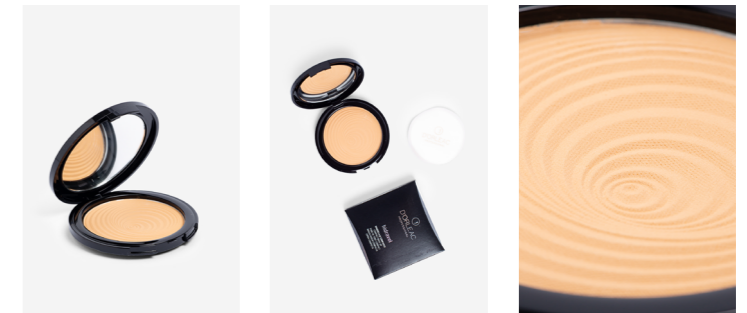

REF.: XM30501 HIDRAVEL Nº 1