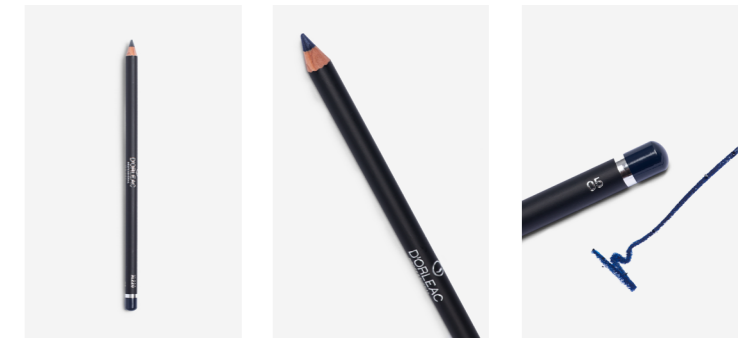

REF.: XL22005
Nº 5 AZUL MARINO
NAVY BLUE