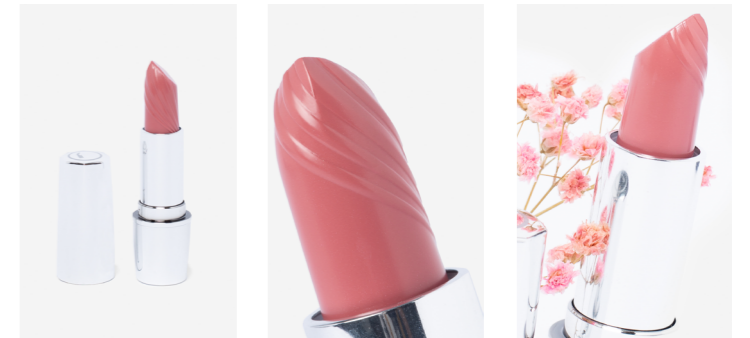

REF.: XB26104
ROSA NUDE