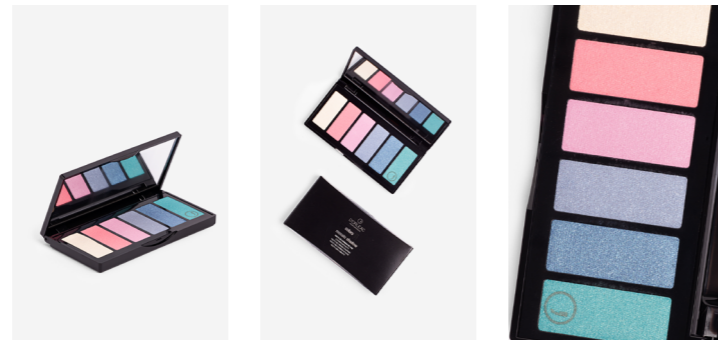

REF.: XS61082

COLORS