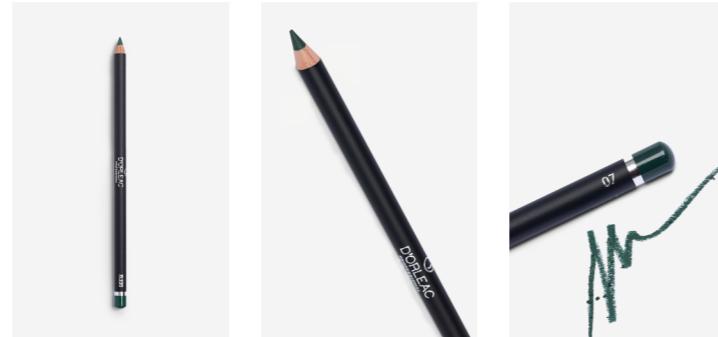

KAJAL

LÁPIZ PERFILADOR COSMÉTICO DISEÑADO
PARA DELINEAR LA ZONA OCULAR
DE FORMA SUAVE Y PRECISA.
*COSMETIC EYELINER PENCIL DESIGNED TO
OUTLINE THE EYE AREA SMOOTHLY AND
PRECISELY.*

REF.: XL22001
Nº 1 NEGRO *BLACK*

REF.: XL22002
Nº 2 MARRÓN *BROWN*

REF.: XL22005
Nº 5 AZUL MARINO
NAVY BLUE

02 OJOS EYES

REF.: XL22006
Nº 6 AZUL OSCURO
DARK BLUE

REF.: XL22007
Nº 7 VERDE BOTELLA
DARK GREEN

REF.: XL22009
Nº 9 GRIS OSCURO
DARK GREY