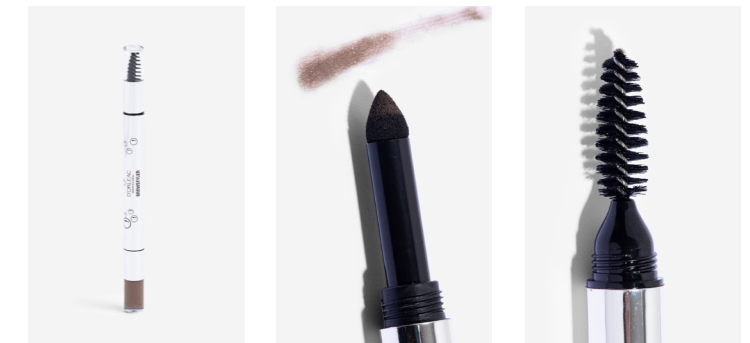

BROW STYLER

SOMBRA PARA CEJAS PARA DEFINIR, RELLENAR Y DAR FORMA A LAS CEJAS, LOGRANDO UN ASPECTO NATURAL Y BIEN DELINEADO.

EYEBROW SHADOW TO DEFINE, FILL IN AND SHAPE EYEBROWS, ACHIEVING A NATURAL AND WELL-DEFINED LOOK.

REF.: XS63001

Nº1 RUBIO
BLONDE