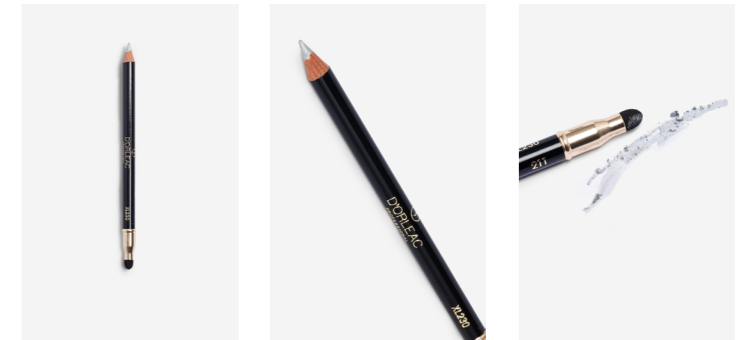

REF.: XL22018
Nº 18 AZUL METÁLICO
METALLIC BLUE

REF.: XL22022
Nº 22 CELESTE
SKY BLUE

KHÔL

LÁPIZ DE OJOS SUAVE CON TEXTURA MUY SUAVE, ESTE LÁPIZ ES ESPECIALMENTE INDICADO PARA MAQUILLAR EL INTERIOR DEL OJO.

SOFT EYE PENCIL WITH A VERY SOFT TEXTURE, THIS PENCIL IS PARTICULARLY SUITABLE FOR APPLYING MAKE-UP TO THE INSIDE OF THE EYE.

REF.: XL230201
Nº201 NEGRO
BLACK

REF.: XL230208
Nº 208 MARRÓN
BROWN

REF.: XL230210
Nº 210 VERDE OSCURO
DARK GREEN

REF.: XL230211
Nº 211 PLATA
SILVER

REF.: XL230217
Nº 217 AZUL
BLUE

AUTOMATIC STYLO

PERFILADOR OJOS LARGA DURACIÓN
LONG-LASTING EYE PROFILER

REF.: XL26001
Nº 1 NEGRO
BLACK

REF.: XL26002
Nº 2 MARRÓN OSCURO
DARK BROWN

REF.: XL26008
Nº 8 VERDE
GREEN

BROWLINER

LÁPIZ DE PERFILADOR DE CEJAS, PERFECTO
PARA REDIFINIR, ACABADO MATE Y NATURAL.

*EYEBROW PROFILER PENCIL, PERFECT FOR
DEFINING, MATTE AND NATURAL FINISH.*

REF.: XL200301
Nº301 NEGRO
BLACK