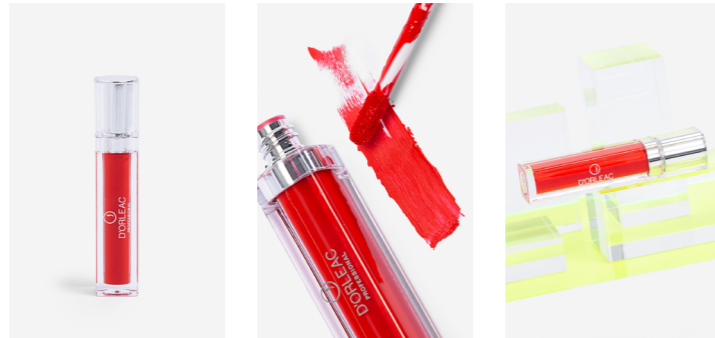

REF.: XB26810
BERMELLÓN