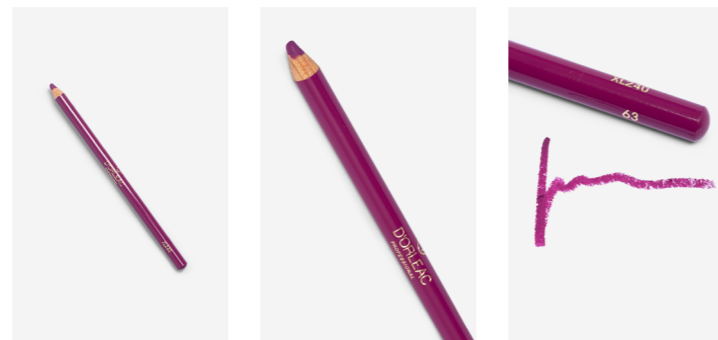

REF.: XL24058
MARRÓN NATURAL

REF.: XL24060
PÚRPURA

REF.: XL24062
ROSA MEDIO

REF.: XL24063
LILA CLARO

GLOSSY

BRILLOS LABIALES
LIPS GLOSS

REF.: XB67002
NARANJA

REF.: XB67003
UVA

KAJAL

LÁPIZ PERFILADOR COSMÉTICO DISEÑADO
PARA DELINEAR LA ZONA OCULAR
DE FORMA SUAVE Y PRECISA.
*COSMETIC EYELINER PENCIL DESIGNED TO
OUTLINE THE EYE AREA SMOOTHLY AND
PRECISELY.*

REF.: XL22001
Nº 1 NEGRO *BLACK*