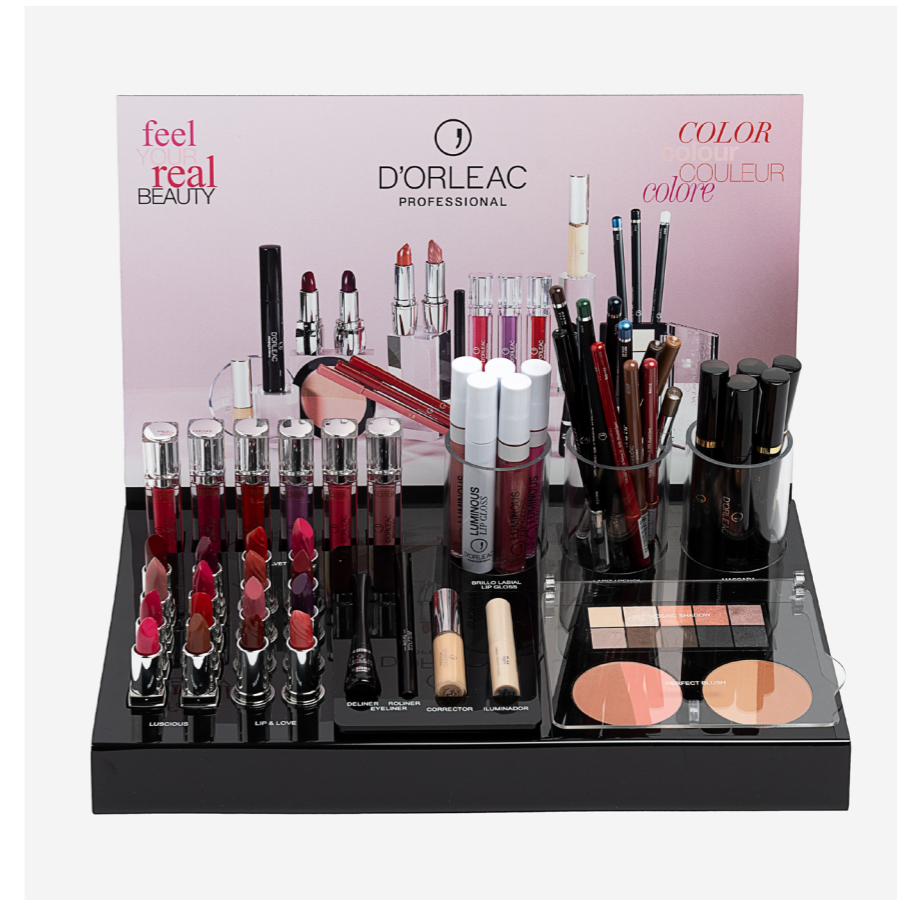

15 MARKETING