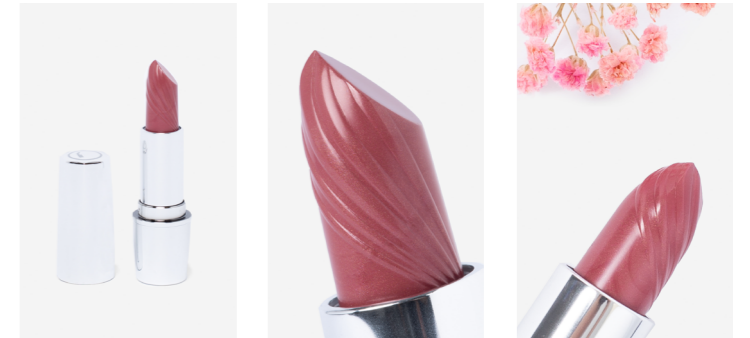

REF.: XB26103
MARSALA NACARADO