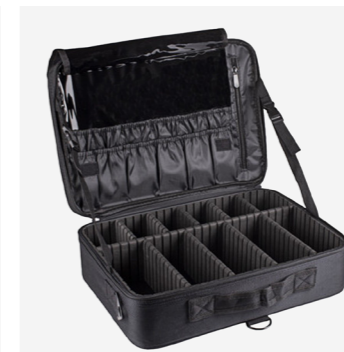

REF.: XM0604628
TOCADOR GRANDE MAQUILLAJE
LARGE MAKE-UP VANITY

REF.: XM0604627
MALETÍN MAQUILLAJE NEGRO
BLACK MAKE-UP CASE