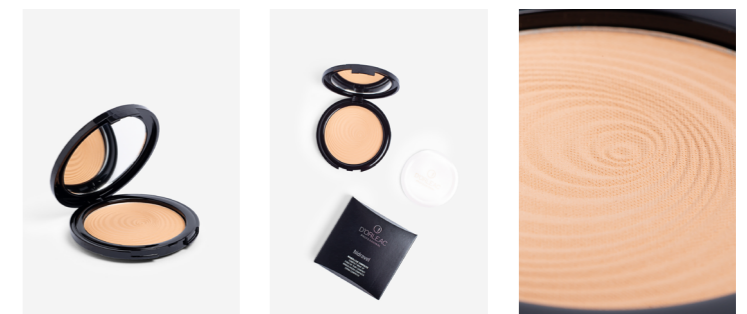

REF.: XM30502 HIDRAVEL Nº 2