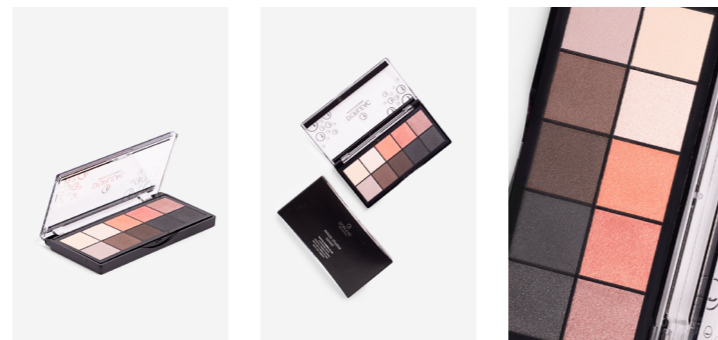

SUNSET

BROW STYLER

SOMBRA PARA CEJAS PARA DEFINIR, RELLENAR Y DAR FORMA A LAS CEJAS, LOGRANDO UN ASPECTO NATURAL Y BIEN DELINEADO.

EYEBROW SHADOW TO DEFINE, FILL IN AND SHAPE EYEBROWS, ACHIEVING A NATURAL AND WELL-DEFINED LOOK.