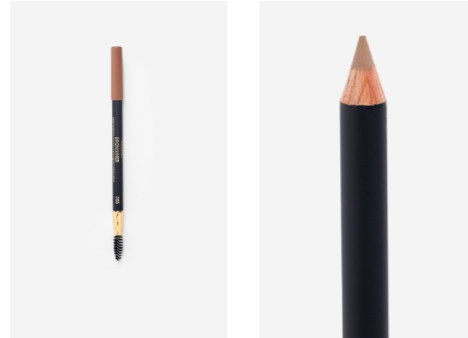

REF.: XL26008
Nº 8 VERDE
GREEN

BROWLINER

LÁPIZ DE PERFILADOR DE CEJAS, PERFECTO
PARA REDIFINIR, ACABADO MATE Y NATURAL.

*EYEBROW PROFILER PENCIL, PERFECT FOR
DEFINING, MATTE AND NATURAL FINISH.*

REF.: XL200301
Nº301 NEGRO
BLACK

REF.: XL200302
Nº 302 MARRÓN
BROWN

REF.: XL200303
Nº 303 GRIS
GREY

REF.: XL200304
Nº 304 CASTAÑO
BROWN

REF.: XL200305

Nº 305 RUBIO
BLONDE

REF.: XL200306

Nº 306 POLIROJO
REDHEAD

AFILA LÁPICES