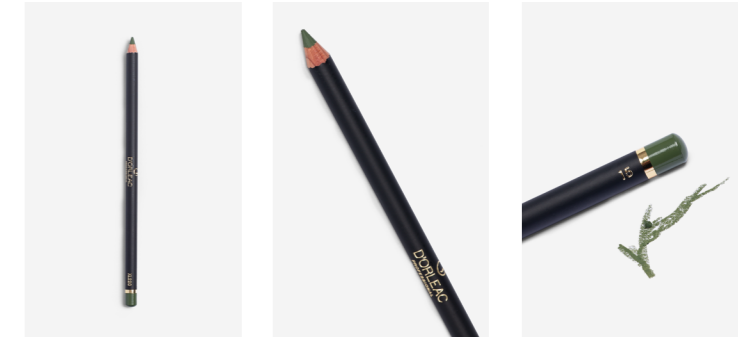

REF.: XL22010
Nº 10 GRIS PERLA
PEARL GREY

REF.: XL22013
Nº 13 BLANCO
WHITE

02 OJOS EYES

REF.: XL22014
Nº 14
VERDE ESMERALDA
EMERALD GREEN

REF.: XL22015
Nº 15 VERDE MILITAR
MILITARY GREEN

REF.: XL22017
Nº 17 MARRÓN
BROWN

REF.: XL22018
Nº 18 AZUL METÁLICO
METALLIC BLUE

REF.: XL22022
Nº 22 CELESTE
SKY BLUE

KHÔL

LÁPIZ DE OJOS SUAVE CON TEXTURA MUY SUAVE, ESTE LÁPIZ ES ESPECIALMENTE INDICADO PARA MAQUILLAR EL INTERIOR DEL OJO.