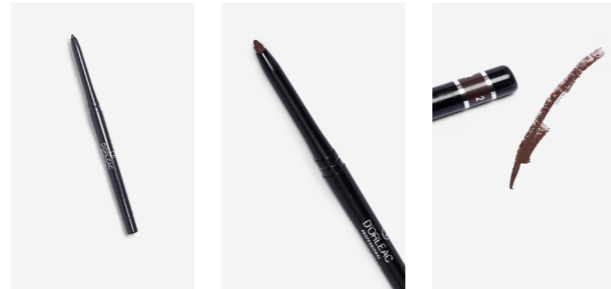

SOFT EYE PENCIL WITH A VERY SOFT TEXTURE, THIS PENCIL IS PARTICULARLY SUITABLE FOR APPLYING MAKE-UP TO THE INSIDE OF THE EYE.

REF.: XL230201
Nº201 NEGRO
BLACK

REF.: XL230208
Nº 208 MARRÓN
BROWN

REF.: XL230210
Nº 210 VERDE OSCURO
DARK GREEN

REF.: XL230211
Nº 211 PLATA
SILVER

REF.: XL230217
Nº 217 AZUL
BLUE

AUTOMATIC STYLO

PERFILADOR OJOS LARGA DURACIÓN
LONG-LASTING EYE PROFILER

REF.: XL26001
Nº 1 NEGRO
BLACK

REF.: XL26002
Nº 2 MARRÓN OSCURO
DARK BROWN

REF.: XL26008
Nº 8 VERDE
GREEN

BROWLINER

LÁPIZ DE PERFILADOR DE CEJAS, PERFECTO
PARA REDIFINIR, ACABADO MATE Y NATURAL.

*EYEBROW PROFILER PENCIL, PERFECT FOR
DEFINING, MATTE AND NATURAL FINISH.*

REF.: XL200301
Nº301 NEGRO
BLACK