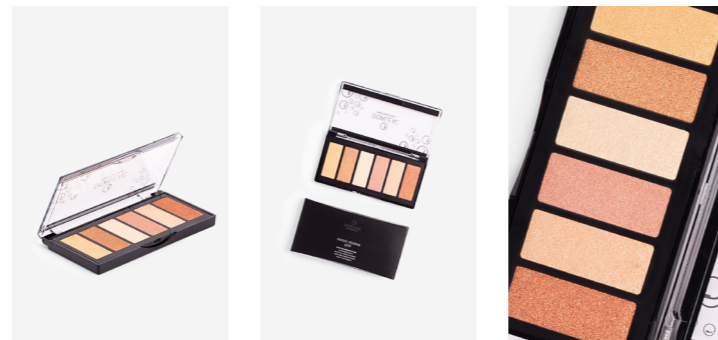

REF.: XS61083

GOLD