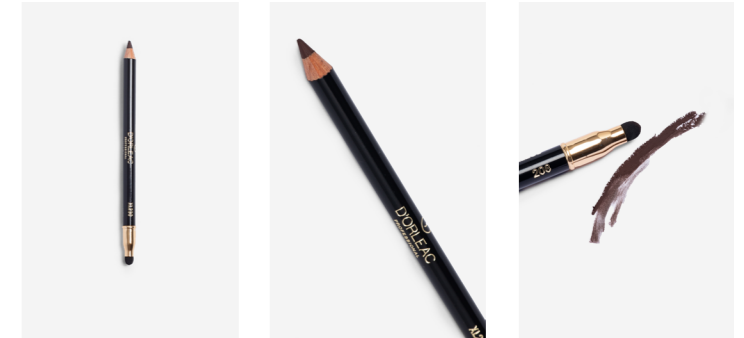

REF.: XL22010
Nº 10 GRIS PERLA
PEARL GREY

REF.: XL22013
Nº 13 BLANCO
WHITE

02 OJOS EYES

REF.: XL22014
Nº 14
VERDE ESMERALDA
EMERALD GREEN

REF.: XL22015
Nº 15 VERDE MILITAR
MILITARY GREEN

REF.: XL22017
Nº 17 MARRÓN
BROWN

REF.: XL22018
Nº 18 AZUL METÁLICO
METALLIC BLUE

REF.: XL22022
Nº 22 CELESTE
SKY BLUE

KHÔL

LÁPIZ DE OJOS SUAVE CON TEXTURA MUY SUAVE, ESTE LÁPIZ ES ESPECIALMENTE INDICADO PARA MAQUILLAR EL INTERIOR DEL OJO.

SOFT EYE PENCIL WITH A VERY SOFT TEXTURE, THIS PENCIL IS PARTICULARLY SUITABLE FOR APPLYING MAKE-UP TO THE INSIDE OF THE EYE.

REF.: XL230201
Nº201 NEGRO
BLACK

REF.: XL230208
Nº 208 MARRÓN
BROWN

REF.: XL230210
Nº 210 VERDE OSCURO
DARK GREEN

REF.: XL230211
Nº 211 PLATA
SILVER

REF.: XL230217
Nº 217 AZUL
BLUE

AUTOMATIC STYLO

PERFILADOR OJOS LARGA DURACIÓN
LONG-LASTING EYE PROFILER

REF.: XL26001
Nº 1 NEGRO
BLACK

REF.: XL26002
Nº 2 MARRÓN OSCURO
DARK BROWN