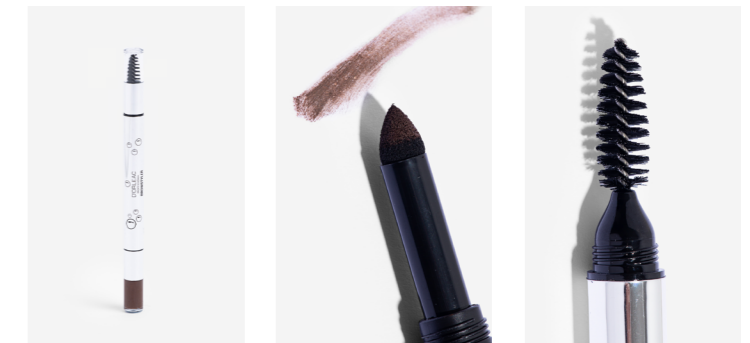

REF.: XS63002

Nº2 CASTAÑO
BROWN