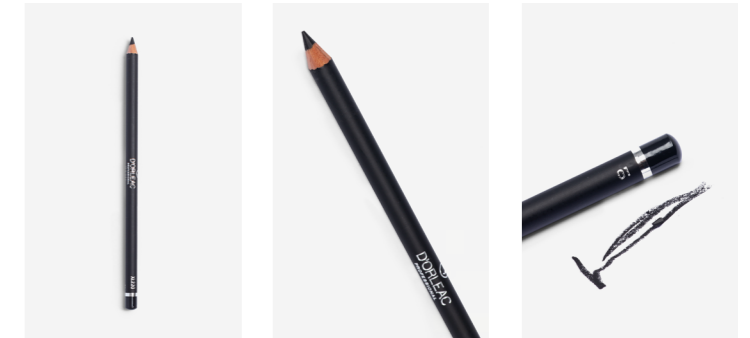

REF.: XB6505545MA
MANDARINA

02
OJOS
EYES

REF.: XR25501NE
FAME LOOK 3D

REF.: XR2704580
WATERPROOF

REF.: XR26101NE
BB VOLUME

REF.: XR26301NE
BB CURL

REF.: XR2505212TR
MÁSCARA GEL

M
Á
S
C
A
R
A
S
E
Y
E
L
A
S
H

KAJAL

LÁPIZ PERFILADOR COSMÉTICO DISEÑADO
PARA DELINEAR LA ZONA OCULAR
DE FORMA SUAVE Y PRECISA.
*COSMETIC EYELINER PENCIL DESIGNED TO
OUTLINE THE EYE AREA SMOOTHLY AND
PRECISELY.*

REF.: XL22001
Nº 1 NEGRO *BLACK*