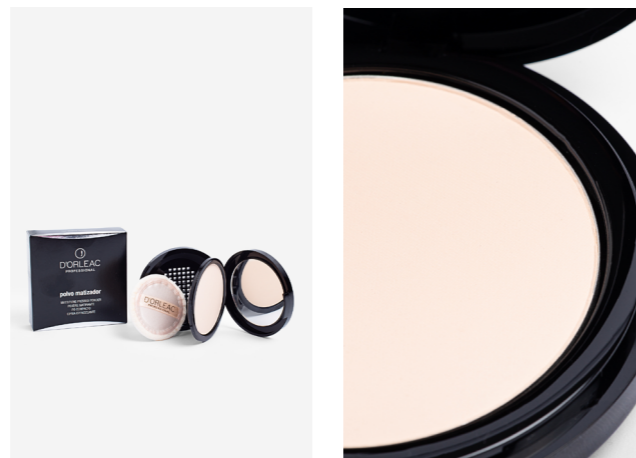

REF.: XM30601
CMC Nº1 CLARO

REF.: XM30602
CMC Nº2 MEDIO

REF.: XM30603
CMC Nº3 OSCURO

POLVO MATIZADOR COMPACTO

DE TEXTURA ULTRAFINA Y
TRANSPARENTE ESPECIALMENTE
INDICADO PARA FIJAR BASES
DE MAQUILLAJE CREMOSAS
SIN MODIFICAR EL COLOR Y
PARA ELIMINAR LOS BRILLOS
DE LA PIEL SIN RESECARLA. SE
PUEDE APLICAR CON LA BORLA
INCLUIDA EN EL ESTUCHE O CON
UNA BROCHA FACIAL DE PELO
NATURAL.
*WITH AN ULTRA-FINE AND
TRANSPARENT TEXTURE, IT
IS ESPECIALLY SUITABLE FOR
SETTING CREAMY FOUNDATIONS
WITHOUT CHANGING THE COLOUR
AND FOR ELIMINATING SHINE
WITHOUT DRYING OUT THE SKIN.
IT CAN BE APPLIED WITH THE
BRUSH INCLUDED IN THE CASE OR
WITH A NATURAL-HAIR FACIAL
BRUSH.*