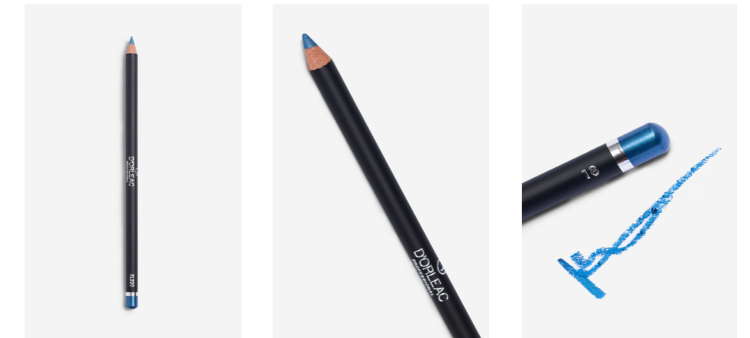

REF.: XL22010
Nº 10 GRIS PERLA
PEARL GREY

REF.: XL22013
Nº 13 BLANCO
WHITE

02 OJOS EYES

REF.: XL22014
Nº 14
VERDE ESMERALDA
EMERALD GREEN

REF.: XL22015
Nº 15 VERDE MILITAR
MILITARY GREEN

REF.: XL22017
Nº 17 MARRÓN
BROWN

REF.: XL22018
Nº 18 AZUL METÁLICO
METALLIC BLUE

REF.: XL22022
Nº 22 CELESTE
SKY BLUE

KHÔL

LÁPIZ DE OJOS SUAVE CON TEXTURA MUY SUAVE, ESTE LÁPIZ ES ESPECIALMENTE INDICADO PARA MAQUILLAR EL INTERIOR DEL OJO.

SOFT EYE PENCIL WITH A VERY SOFT TEXTURE, THIS PENCIL IS PARTICULARLY SUITABLE FOR APPLYING MAKE-UP TO THE INSIDE OF THE EYE.

REF.: XL230201
Nº201 NEGRO
BLACK

REF.: XL230208
Nº 208 MARRÓN
BROWN

REF.: XL230210
Nº 210 VERDE OSCURO
DARK GREEN