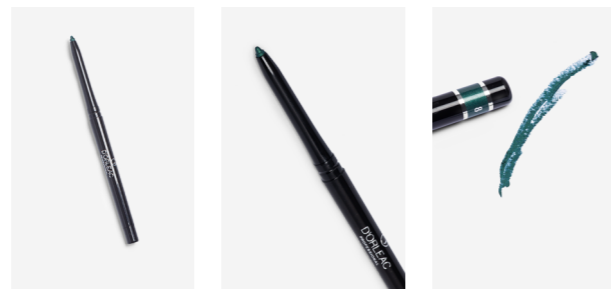

SOFT EYE PENCIL WITH A VERY SOFT TEXTURE, THIS PENCIL IS PARTICULARLY SUITABLE FOR APPLYING MAKE-UP TO THE INSIDE OF THE EYE.

REF.: XL230201
Nº201 NEGRO
BLACK

REF.: XL230208
Nº 208 MARRÓN
BROWN

REF.: XL230210
Nº 210 VERDE OSCURO
DARK GREEN

REF.: XL230211
Nº 211 PLATA
SILVER

REF.: XL230217
Nº 217 AZUL
BLUE

AUTOMATIC STYLO

PERFILADOR OJOS LARGA DURACIÓN
LONG-LASTING EYE PROFILER

REF.: XL26001
Nº 1 NEGRO
BLACK

REF.: XL26002
Nº 2 MARRÓN OSCURO
DARK BROWN

REF.: XL26008
Nº 8 VERDE
GREEN

BROWLINER

LÁPIZ DE PERFILADOR DE CEJAS, PERFECTO
PARA REDIFINIR, ACABADO MATE Y NATURAL.

*EYEBROW PROFILER PENCIL, PERFECT FOR
DEFINING, MATTE AND NATURAL FINISH.*

REF.: XL200301
Nº301 NEGRO
BLACK