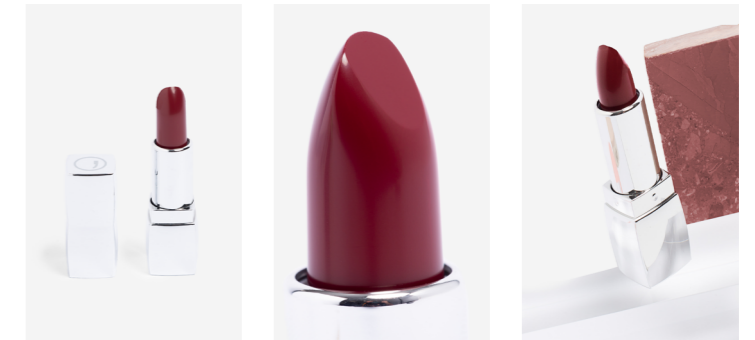

Dermaffin amino acids and specific polymers give the lipstick optimal adhesion and long-lasting wear.

INGREDIENTS: Isododecane, Dimethicone, Glyceril Behenate, Polybutene, Diisostearyl Malate, Trimethylsiloxy-silicate, Silica Dimethyl Silylate, Hydrogenated Polycyclopentadiene, Mica, Synthetic-Bees Wax, Distearidimonium Hectorie, Propylene Carbonate, Aroma (Flavor), Pentaerythrityl Tetra-Di-Butyl.

REF.: XB26201
ROSA NUDE

REF.: XB26202
ROSA GLACÉ

REF.: XB26203
CORAL

REF.: XB26204
CEREZA PERLADO

01 LABIOS LIPS

REF.: XB26205
ROJO ANARANJADO

REF.: XB26206
ROJO

REF.: XB26207
FRAMBUESA

01 LABIOS LIPS

REF.: XB26208
BORGOÑA

REF.: XB26210
BURDEOS

REF.: XB26211
MARRÓN

RESISTIME

BARRA DE LABIOS NO TRANSFER

NO TRANSFER LIPSTICK

Barra de labios de acabado semi mate formulada con ingredientes especiales para una larga duración sin dejar huella y sin renunciar al confort.