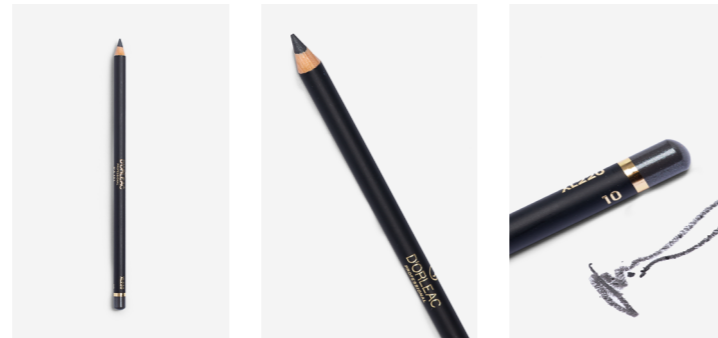

REF.: XL22010
Nº 10 GRIS PERLA
PEARL GREY