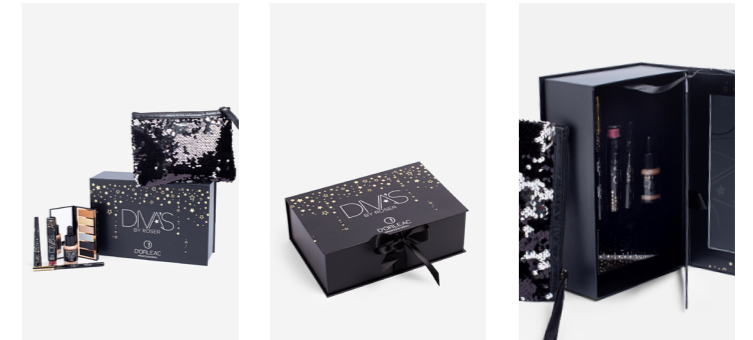

PALETA SOMBRAS
SHADOW PALETTE

REF.: DIVAKIT1

N° 1 GOLD

REF.: DIVAKIT2

N° 2 NIGHT

REF.: DIVAKIT3

N° 3 SILVER

05