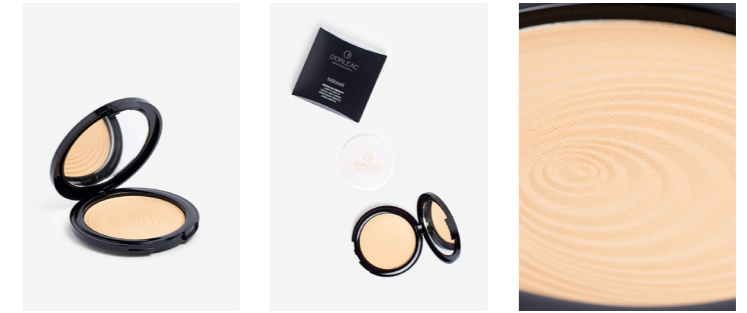

HIDRAVEL

POLVO DE
TEXTURA
MICROFINA Y
TACTO CREMOSO,
COBERTURA
LIGERA Y ACABADO
NATURAL.
*MICROFINE
TEXTURED
POWDER WITH
A CREAMY FEEL,
LIGHT COVERAGE
AND A NATURAL
FINISH.*

REF.: XM30500 HIDRAVEL Nº 0