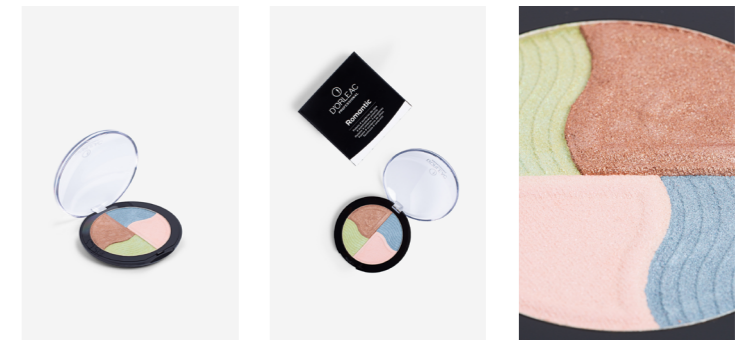

REF.: XS62006
N° 6 DORADO
GOLDEN

REF.: XS62007
N° 7 BLANCO
WHITE

SHADOW ROUND

REF.: XS61096
ROMANTIC

REF.: XS61097
LUXURY

SHADOWS

DELINEAR Y RESALTAR LOS OJOS, CREANDO CONTORNOS DEFINIDOS Y REALZANDO SU FORMA.

SUNSET

BROW STYLER

SOMBRA PARA CEJAS PARA DEFINIR, RELLENAR Y DAR FORMA A LAS CEJAS, LOGRANDO UN ASPECTO NATURAL Y BIEN DELINEADO.

EYEBROW SHADOW TO DEFINE, FILL IN AND SHAPE EYEBROWS, ACHIEVING A NATURAL AND WELL-DEFINED LOOK.