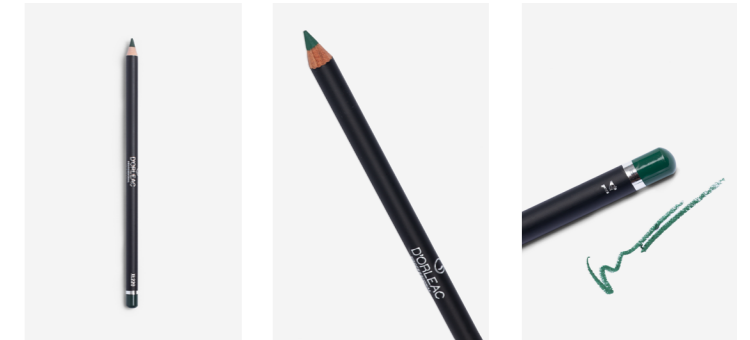

KAJAL

LÁPIZ PERFILADOR COSMÉTICO DISEÑADO
PARA DELINEAR LA ZONA OCULAR
DE FORMA SUAVE Y PRECISA.
*COSMETIC EYELINER PENCIL DESIGNED TO
OUTLINE THE EYE AREA SMOOTHLY AND
PRECISELY.*

REF.: XL22001
Nº 1 NEGRO *BLACK*

REF.: XL22010
Nº 10 GRIS PERLA
PEARL GREY

REF.: XL22013
Nº 13 BLANCO
WHITE

02 OJOS EYES

REF.: XL22014
Nº 14
VERDE ESMERALDA
EMERALD GREEN

REF.: XL22015
Nº 15 VERDE MILITAR
MILITARY GREEN

REF.: XL22017
Nº 17 MARRÓN
BROWN

REF.: XL22018
Nº 18 AZUL METÁLICO
METALLIC BLUE

REF.: XL22022
Nº 22 CELESTE
SKY BLUE

KHÔL

LÁPIZ DE OJOS SUAVE CON TEXTURA MUY SUAVE, ESTE LÁPIZ ES ESPECIALMENTE INDICADO PARA MAQUILLAR EL INTERIOR DEL OJO.

SOFT EYE PENCIL WITH A VERY SOFT TEXTURE, THIS PENCIL IS PARTICULARLY SUITABLE FOR APPLYING MAKE-UP TO THE INSIDE OF THE EYE.

REF.: XL230201
Nº201 NEGRO
BLACK

REF.: XL230208
Nº 208 MARRÓN
BROWN

REF.: XL230210
Nº 210 VERDE OSCURO
DARK GREEN