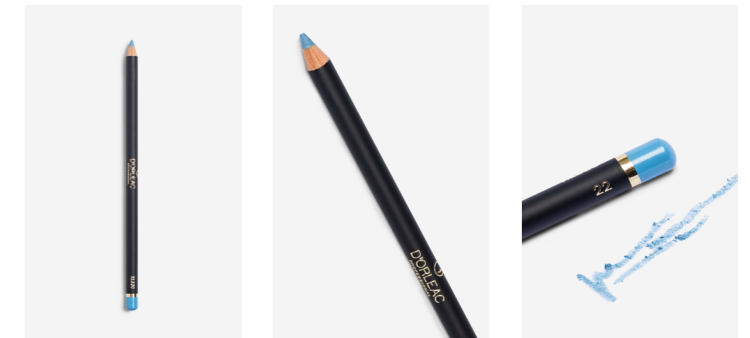

KAJAL

LÁPIZ PERFILADOR COSMÉTICO DISEÑADO
PARA DELINEAR LA ZONA OCULAR
DE FORMA SUAVE Y PRECISA.
*COSMETIC EYELINER PENCIL DESIGNED TO
OUTLINE THE EYE AREA SMOOTHLY AND
PRECISELY.*

REF.: XL22001
Nº 1 NEGRO *BLACK*

REF.: XL22010
Nº 10 GRIS PERLA
PEARL GREY

REF.: XL22013
Nº 13 BLANCO
WHITE

02 OJOS EYES

REF.: XL22014
Nº 14
VERDE ESMERALDA
EMERALD GREEN

REF.: XL22015
Nº 15 VERDE MILITAR
MILITARY GREEN

REF.: XL22017
Nº 17 MARRÓN
BROWN

REF.: XL22018
Nº 18 AZUL METÁLICO
METALLIC BLUE

REF.: XL22022
Nº 22 CELESTE
SKY BLUE

KHÔL

LÁPIZ DE OJOS SUAVE CON TEXTURA MUY SUAVE, ESTE LÁPIZ ES ESPECIALMENTE INDICADO PARA MAQUILLAR EL INTERIOR DEL OJO.

SOFT EYE PENCIL WITH A VERY SOFT TEXTURE, THIS PENCIL IS PARTICULARLY SUITABLE FOR APPLYING MAKE-UP TO THE INSIDE OF THE EYE.

REF.: XL230201
Nº201 NEGRO
BLACK

REF.: XL230208
Nº 208 MARRÓN
BROWN

REF.: XL230210
Nº 210 VERDE OSCURO
DARK GREEN