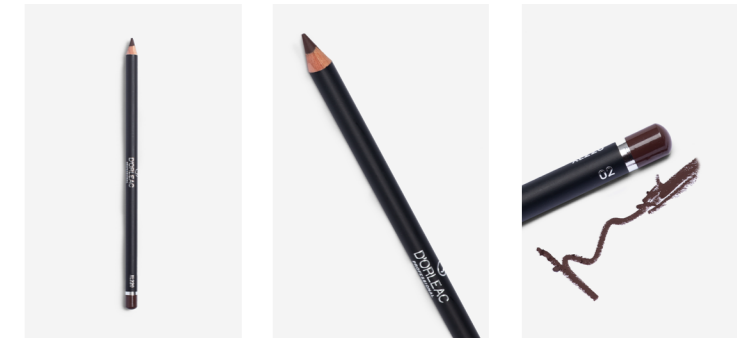

REF.: XL22002
Nº 2 MARRÓN *BROWN*