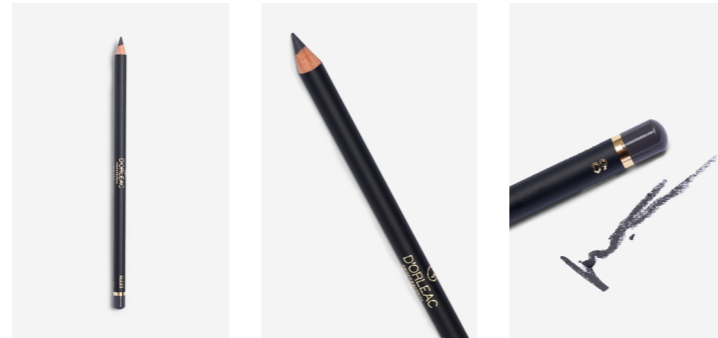

KAJAL

LÁPIZ PERFILADOR COSMÉTICO DISEÑADO
PARA DELINEAR LA ZONA OCULAR
DE FORMA SUAVE Y PRECISA.
*COSMETIC EYELINER PENCIL DESIGNED TO
OUTLINE THE EYE AREA SMOOTHLY AND
PRECISELY.*

REF.: XL22001
Nº 1 NEGRO *BLACK*

REF.: XL22002
Nº 2 MARRÓN *BROWN*

REF.: XL22005
Nº 5 AZUL MARINO
NAVY BLUE

02 OJOS EYES

REF.: XL22006
Nº 6 AZUL OSCURO
DARK BLUE

REF.: XL22007
Nº 7 VERDE BOTELLA
DARK GREEN

REF.: XL22009
Nº 9 GRIS OSCURO
DARK GREY

REF.: XL22010
Nº 10 GRIS PERLA
PEARL GREY

REF.: XL22013
Nº 13 BLANCO
WHITE

02 OJOS EYES

REF.: XL22014
Nº 14
VERDE ESMERALDA
EMERALD GREEN

REF.: XL22015
Nº 15 VERDE MILITAR
MILITARY GREEN

REF.: XL22017
Nº 17 MARRÓN
BROWN

REF.: XL22018
Nº 18 AZUL METÁLICO
METALLIC BLUE

REF.: XL22022
Nº 22 CELESTE
SKY BLUE

KHÔL

LÁPIZ DE OJOS SUAVE CON TEXTURA MUY SUAVE, ESTE LÁPIZ ES ESPECIALMENTE INDICADO PARA MAQUILLAR EL INTERIOR DEL OJO.