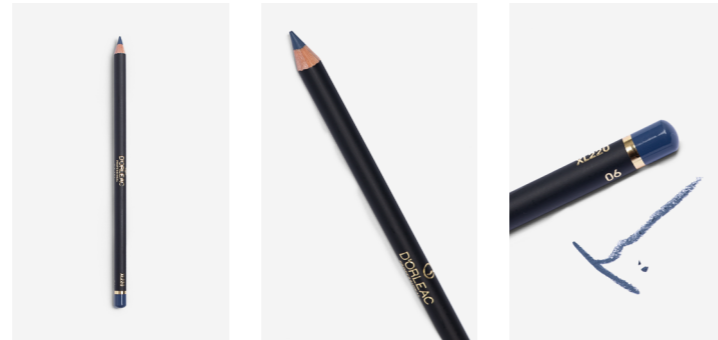

KAJAL

LÁPIZ PERFILADOR COSMÉTICO DISEÑADO
PARA DELINEAR LA ZONA OCULAR
DE FORMA SUAVE Y PRECISA.
*COSMETIC EYELINER PENCIL DESIGNED TO
OUTLINE THE EYE AREA SMOOTHLY AND
PRECISELY.*

REF.: XL22001
Nº 1 NEGRO *BLACK*

REF.: XL22002
Nº 2 MARRÓN *BROWN*

REF.: XL22005
Nº 5 AZUL MARINO
NAVY BLUE

02 OJOS EYES

REF.: XL22006
Nº 6 AZUL OSCURO
DARK BLUE

REF.: XL22007
Nº 7 VERDE BOTELLA
DARK GREEN

REF.: XL22009
Nº 9 GRIS OSCURO
DARK GREY

REF.: XL22018
Nº 18 AZUL METÁLICO
METALLIC BLUE

REF.: XL22022
Nº 22 CELESTE
SKY BLUE

KHÔL

LÁPIZ DE OJOS SUAVE CON TEXTURA MUY SUAVE, ESTE LÁPIZ ES ESPECIALMENTE INDICADO PARA MAQUILLAR EL INTERIOR DEL OJO.