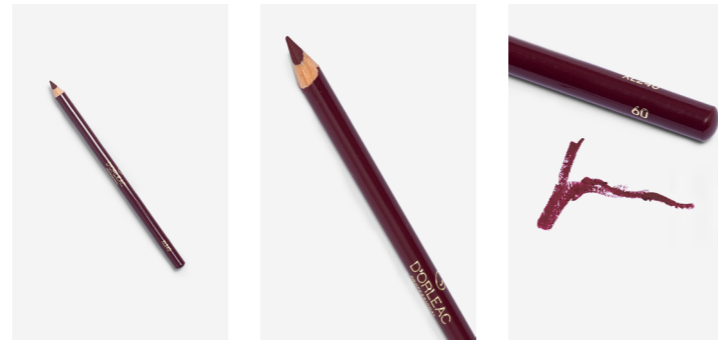

REF.: XL24060
PÚRPURA