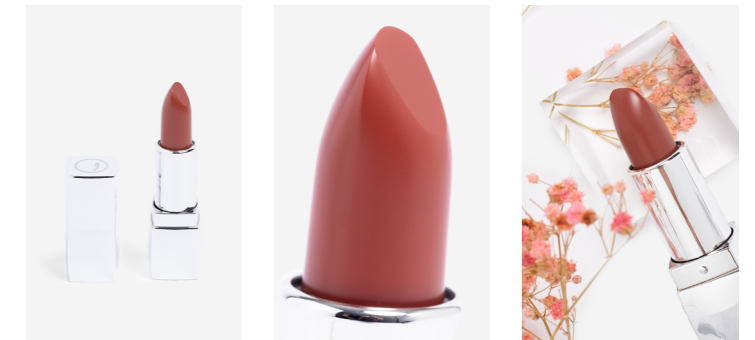

01 LABIOS LIPS

REF.: XB26208
BORGOÑA

REF.: XB26210
BURDEOS

REF.: XB26211
MARRÓN

RESISTIME

BARRA DE LABIOS NO TRANSFER

NO TRANSFER LIPSTICK

Barra de labios de acabado semi mate formulada con ingredientes especiales para una larga duración sin dejar huella y sin renunciar al confort.