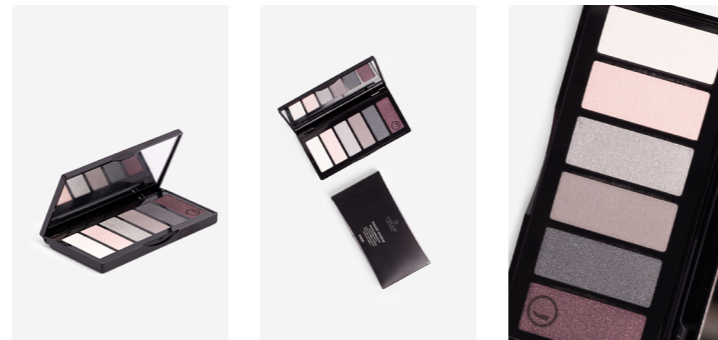

SHADOWS

DELINEAR Y RESALTAR LOS OJOS, CREANDO CONTORNOS DEFINIDOS Y REALZANDO SU FORMA.

OUTLINE AND HIGHLIGHT THE EYES, CREATING DEFINED CONTOURS AND CREATING THEIR SHAPE.

REF.: XS61081

MOON