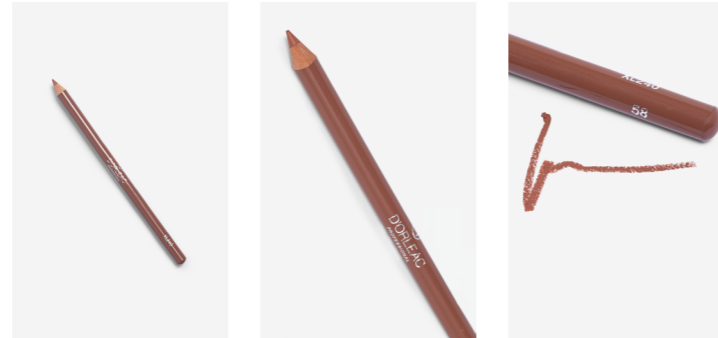

REF.: XL24058
MARRÓN NATURAL