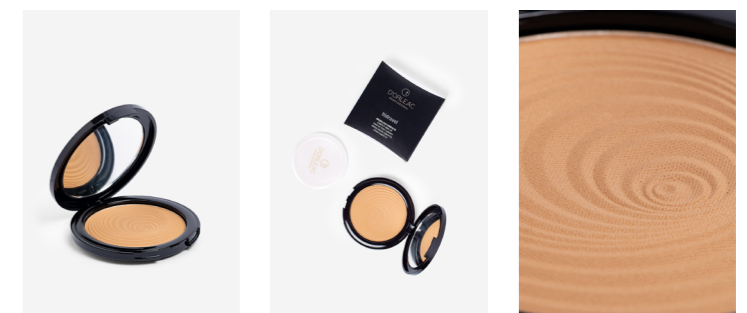

REF.: XM30503 HIDRAVEL Nº 3