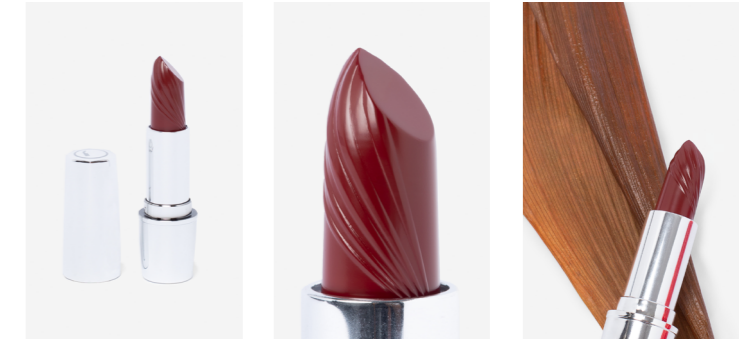

REF.: XB26108
AMAPOLA

REF.: XB26109
ROJO CORAL

REF.: XB26110
CEREZA

01 LABIOS LIPS

REF.: XB26111
NARANJA

REF.: XB26112
VINO

REF.: XB26113
GRANATE

REF.: XB26114
PURPURA

LUSCIOUS

BARRA DE LABIOS VOLUMEN

VOLUME LIPSTICK

Nueva generación de barra de labios que combina color con un efecto volumen testado. La textura suave se desliza sobre los labios para una aplicación confortable y homogénea.

Los aminoácidos dermoafines y los polímeros específicos confieren a la barra una adhesión óptima y larga duración.

New generation of lipstick that combines colour with a tested volume effect. The soft texture glides on the lips for a comfortable and even application.