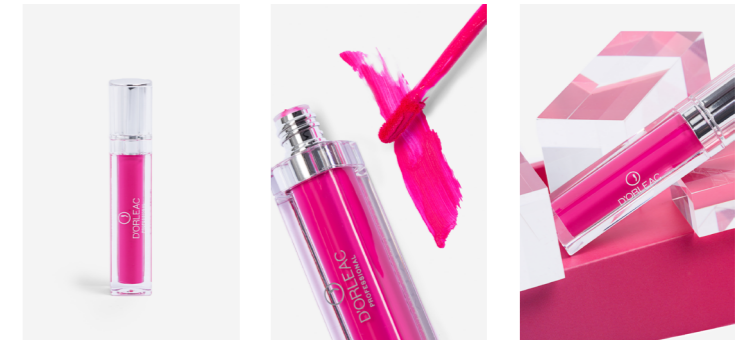

Cremoso al aplicar, se convierte en un velo de color intenso con acabado elegante y mate. La intensidad del color es perfectamente modulable. El aplicador esponja permite un maquillaje preciso. Testado dermatológicamente.

REF.: XB26801
NUDE

REF.: XB26802
GRANATE

REF.: XB26803
ROJO

REF.: XB26804
FUCSIA

REF.: XB26805
MALVA

01 LABIOS LIPS

REF.: XB26806
CORAL

REF.: XB26807
CEREZA

LIP&LOVE

BARRA DE LABIOS HIDRATANTE
MOISTURISING LIPSTICK

Barra de labios cremosa, de color intenso y luminoso con propiedades hidratantes gracias al extracto de mango incluido en su fórmula.

La textura suave es fácil de aplicar y muy confortable.

La liberación del color es uniforme con una adherencia impecable para un resultado de larga duración.

Creamy lipstick, intense and luminous colour with moisturising properties thanks to the mango extract included in its formula.