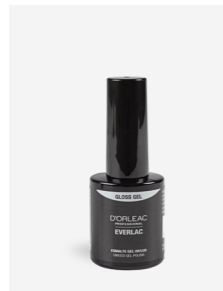

REF.: XE180TOP
WEEKLAC TOP COAT

EVERLAC

ESMALTE EN GEL
EVERLAC

ESMALTE GEL SEMIPERMANENTE
DE SECADO EN LÁMPARA LED/UV
PARA UNA MANICURA PERFECTA
DURANTE DOS SEMANAS.

**EVERLAC GEL NAIL
POLISH**

*SEMI-PERMANENT GEL POLISH
THAT DRIES IN AN LED/UV LAMP
FOR A PERFECT MANICURE FOR
TWO WEEKS.*

REF.: XE16002
Nº 2 - 9 ml

REF.: XE16003
Nº 3 - 9 ml

REF.: XE160BG
BASE GEL - 15 ml

REF.: XE16004
Nº 4 - 9 ml

REF.: XE160GG
GLOSS GEL - 15 ml

REF.: XE16005
Nº 5 - 9 ml

REF.: XE16001
Nº 1 - 9 ml

REF.: XE16006
Nº 6 - 9 ml