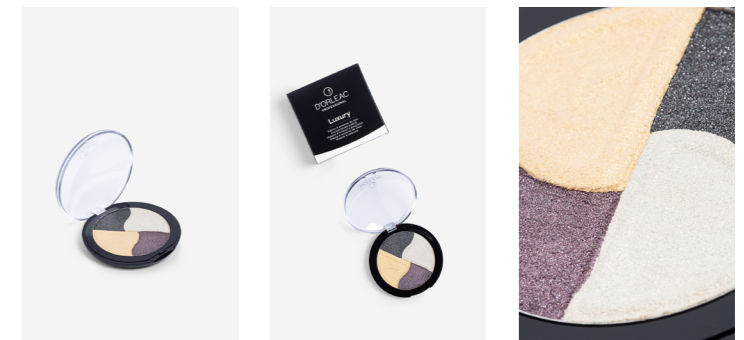

REF.: XS62006
N° 6 DORADO
GOLDEN

REF.: XS62007
N° 7 BLANCO
WHITE

SHADOW ROUND

REF.: XS61096
ROMANTIC

REF.: XS61097
LUXURY

SHADOWS

DELINEAR Y RESALTAR LOS OJOS, CREANDO CONTORNOS DEFINIDOS Y REALZANDO SU FORMA.