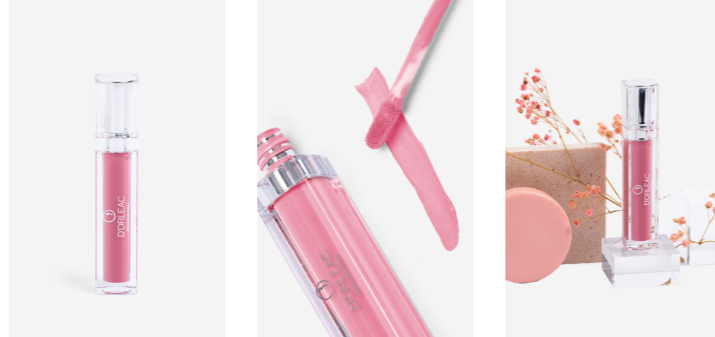

REF.: XB26808
ROSA CLARO