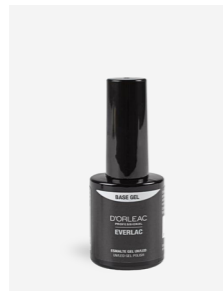

REF.: XE160BG
BASE GEL - 15 ml