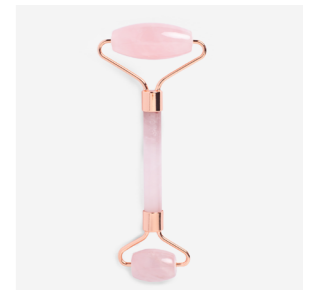

REF.: XC601SET
SET TRATAMIENTO FACIAL