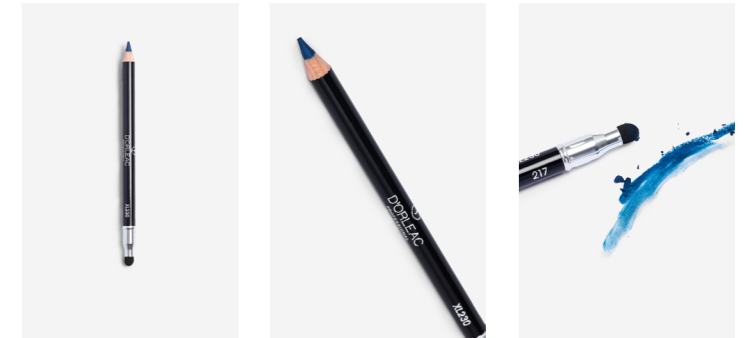

REF.: XL22018
Nº 18 AZUL METÁLICO
METALLIC BLUE

REF.: XL22022
Nº 22 CELESTE
SKY BLUE

KHÔL

LÁPIZ DE OJOS SUAVE CON TEXTURA MUY SUAVE, ESTE LÁPIZ ES ESPECIALMENTE INDICADO PARA MAQUILLAR EL INTERIOR DEL OJO.

SOFT EYE PENCIL WITH A VERY SOFT TEXTURE, THIS PENCIL IS PARTICULARLY SUITABLE FOR APPLYING MAKE-UP TO THE INSIDE OF THE EYE.

REF.: XL230201
Nº201 NEGRO
BLACK

REF.: XL230208
Nº 208 MARRÓN
BROWN

REF.: XL230210
Nº 210 VERDE OSCURO
DARK GREEN

REF.: XL230211
Nº 211 PLATA
SILVER

REF.: XL230217
Nº 217 AZUL
BLUE

AUTOMATIC STYLO

PERFILADOR OJOS LARGA DURACIÓN
LONG-LASTING EYE PROFILER

REF.: XL26001
Nº 1 NEGRO
BLACK

REF.: XL26002
Nº 2 MARRÓN OSCURO
DARK BROWN

REF.: XL26008
Nº 8 VERDE
GREEN

BROWLINER

LÁPIZ DE PERFILADOR DE CEJAS, PERFECTO
PARA REDIFINIR, ACABADO MATE Y NATURAL.

*EYEBROW PROFILER PENCIL, PERFECT FOR
DEFINING, MATTE AND NATURAL FINISH.*

REF.: XL200301
Nº301 NEGRO
BLACK