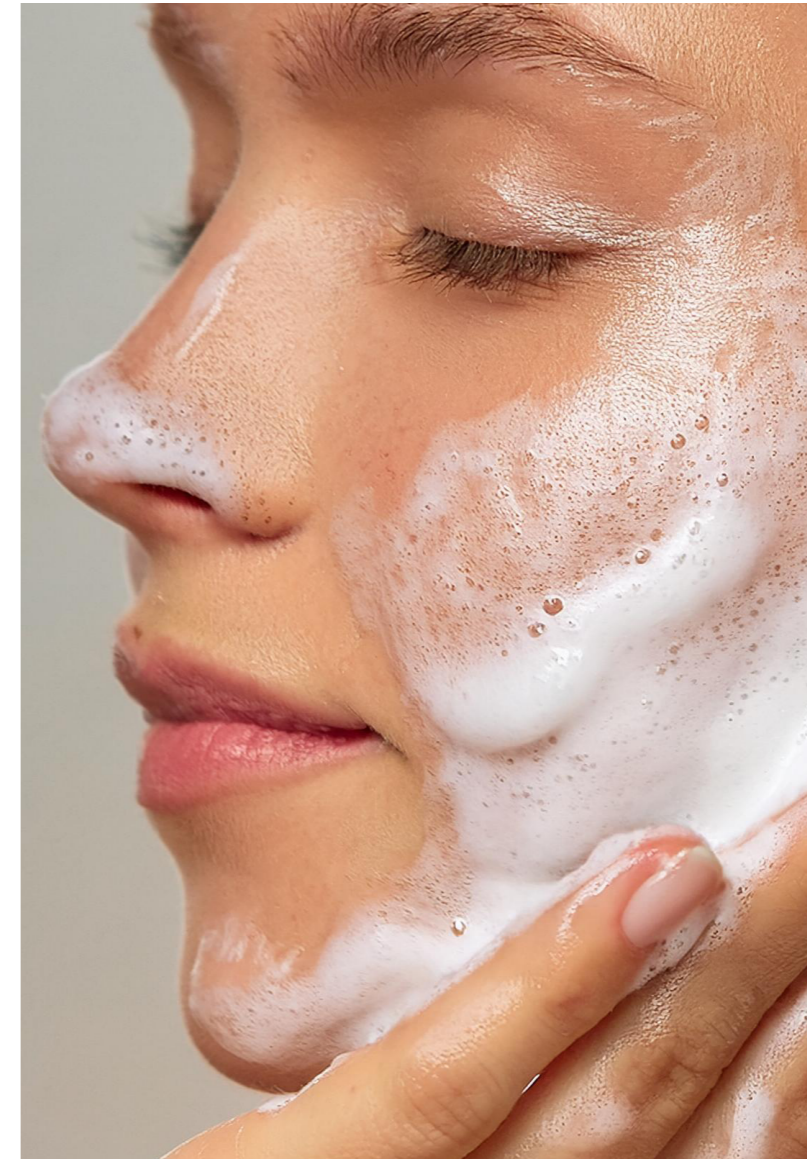

09
DESMAQUILLANTE
MAKE-UP REMOVER