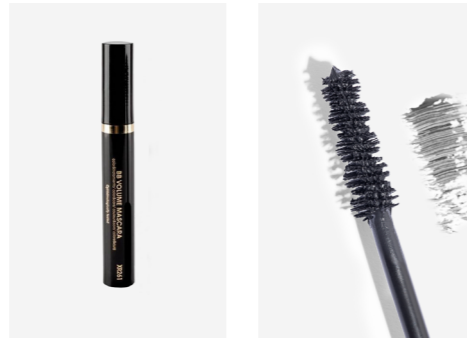

REF.: XB6505545MA
MANDARINA

02
OJOS
EYES

REF.: XR25501NE
FAME LOOK 3D

REF.: XR2704580
WATERPROOF

REF.: XR26101NE
BB VOLUME

REF.: XR26301NE
BB CURL

REF.: XR2505212TR
MÁSCARA GEL

M
Á
S
C
A
R
A
S
E
Y
E
L
A
S
H

KAJAL

LÁPIZ PERFILADOR COSMÉTICO DISEÑADO
PARA DELINEAR LA ZONA OCULAR
DE FORMA SUAVE Y PRECISA.
*COSMETIC EYELINER PENCIL DESIGNED TO
OUTLINE THE EYE AREA SMOOTHLY AND
PRECISELY.*

REF.: XL22001
Nº 1 NEGRO *BLACK*