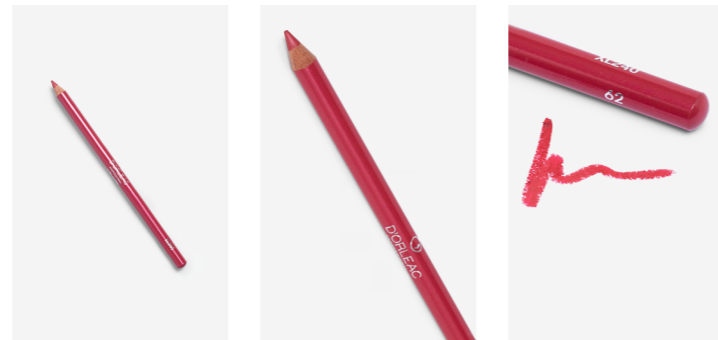

REF.: XL24062
ROSA MEDIO