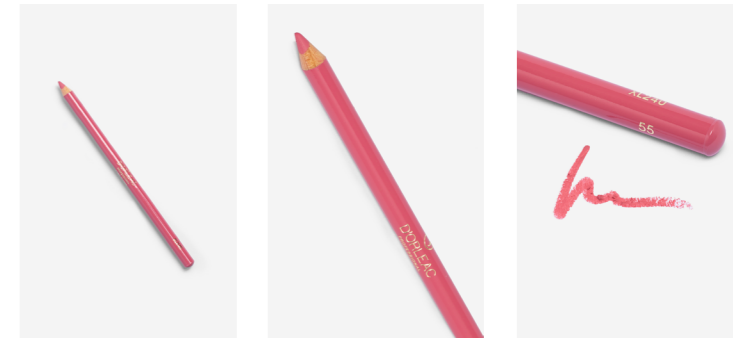

REF.: XL24055

ROSA PASTEL