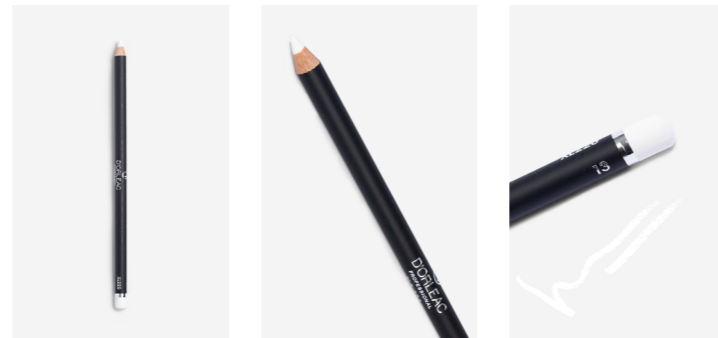

REF.: XL22013
Nº 13 BLANCO
WHITE