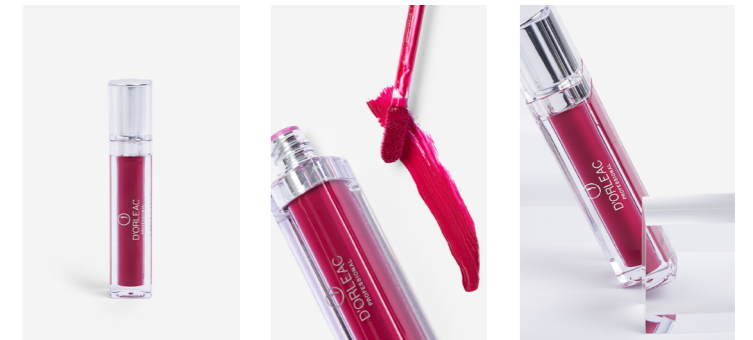

REF.: XB26802
GRANATE