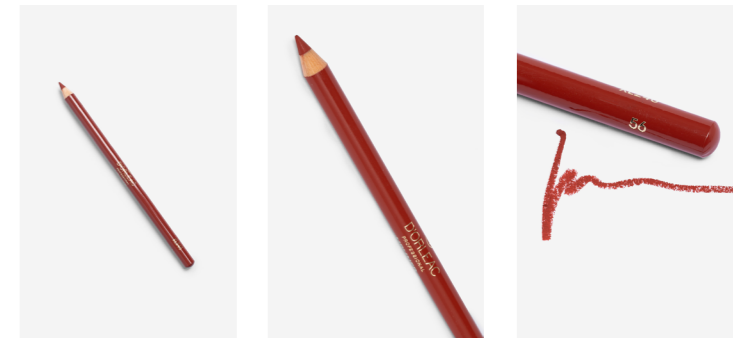

REF.: XL24056

TEJA