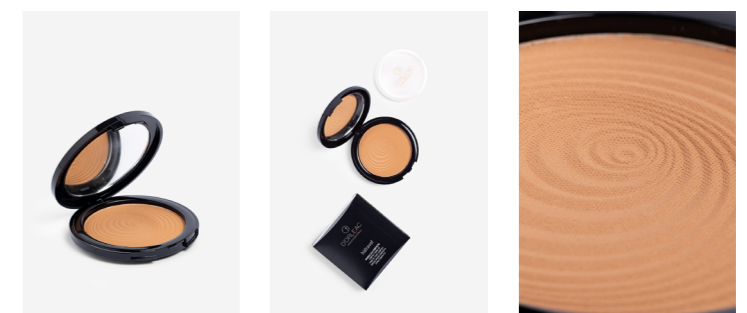

REF.: XM30500 HIDRAVEL Nº 0

REF.: XM30501 HIDRAVEL Nº 1

REF.: XM30502 HIDRAVEL Nº 2

REF.: XM30503 HIDRAVEL Nº 3

REF.: XM30504 HIDRAVEL Nº 4

07
COLORETE
BLUSH

**PERFECT
BLUSH**
COLORETE
CON EFECTO
SOFT-FOCUS
ANTIARRUGAS
*ANTI-WRINKLE
BLUSHER WITH
SOFT-FOCUS
EFFECT*

REF.: XC48101
PERFECT BLUSH N°1

REF.: XC48102
PERFECT BLUSH N°2

COLORETE

COLORETE DE TEXTURA
SEDOSA Y SUAVE. SU
FÓRMULA AVANZADA LE
CONFIERE UNA GRAN
LIGEREZA, UN ACABADO
NATURAL O SATINADO Y
LARGA PERSISTENCIA.
*A BLUSH WITH A SILKY
AND SOFT TEXTURE. ITS
ADVANCED FORMULA
GIVES IT GREAT
LIGHTNESS, A NATURAL
OR SATIN FINISH AND
LONG PERSISTENCE.*