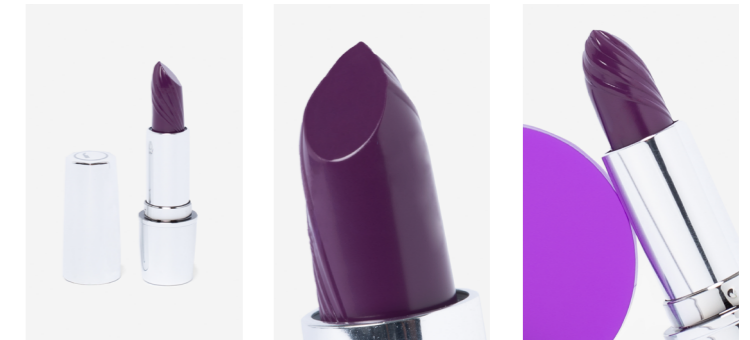

REF.: XB26108
AMAPOLA

REF.: XB26109
ROJO CORAL

REF.: XB26110
CEREZA

01 LABIOS LIPS

REF.: XB26111
NARANJA

REF.: XB26112
VINO

REF.: XB26113
GRANATE

REF.: XB26114
PURPURA

LUSCIOUS

BARRA DE LABIOS VOLUMEN

VOLUME LIPSTICK

Nueva generación de barra de labios que combina color con un efecto volumen testado. La textura suave se desliza sobre los labios para una aplicación confortable y homogénea.

Los aminoácidos dermoafines y los polímeros específicos confieren a la barra una adhesión óptima y larga duración.

New generation of lipstick that combines colour with a tested volume effect. The soft texture glides on the lips for a comfortable and even application.

Dermaffin amino acids and specific polymers give the lipstick optimal adhesion and long-lasting wear.

INGREDIENTS: Isododecane, Dimethicone, Glyceril Behenate, Polybutene, Diisostearyl Malate, Trimethylsiloxy-silicate, Silica Dimethyl Silylate, Hydrogenated Polycyclopentadiene, Mica, Synthetic-Bees Wax, Distearidimonium Hectorie, Propylene Carbonate, Aroma (Flavor), Pentaerythrityl Tetra-Di-Butyl.