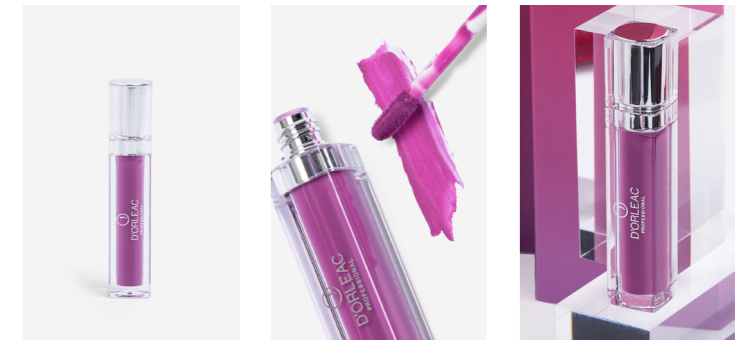

REF.: XB26801
NUDE

REF.: XB26802
GRANATE

REF.: XB26803
ROJO

REF.: XB26804
FUCSIA

REF.: XB26805
MALVA

01 LABIOS LIPS

REF.: XB26806
CORAL

REF.: XB26807
CEREZA

LIP&LOVE

BARRA DE LABIOS HIDRATANTE
MOISTURISING LIPSTICK

Barra de labios cremosa, de color intenso y luminoso con propiedades hidratantes gracias al extracto de mango incluido en su fórmula.

La textura suave es fácil de aplicar y muy confortable.

La liberación del color es uniforme con una adherencia impecable para un resultado de larga duración.

Creamy lipstick, intense and luminous colour with moisturising properties thanks to the mango extract included in its formula.