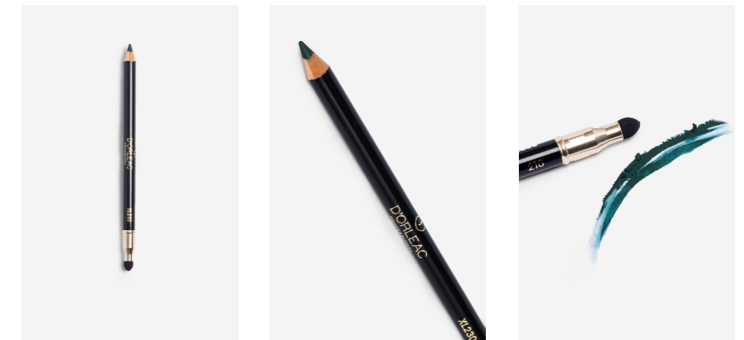

REF.: XL22018
Nº 18 AZUL METÁLICO
METALLIC BLUE

REF.: XL22022
Nº 22 CELESTE
SKY BLUE

KHÔL

LÁPIZ DE OJOS SUAVE CON TEXTURA MUY SUAVE, ESTE LÁPIZ ES ESPECIALMENTE INDICADO PARA MAQUILLAR EL INTERIOR DEL OJO.

SOFT EYE PENCIL WITH A VERY SOFT TEXTURE, THIS PENCIL IS PARTICULARLY SUITABLE FOR APPLYING MAKE-UP TO THE INSIDE OF THE EYE.

REF.: XL230201
Nº201 NEGRO
BLACK

REF.: XL230208
Nº 208 MARRÓN
BROWN

REF.: XL230210
Nº 210 VERDE OSCURO
DARK GREEN

REF.: XL230211
Nº 211 PLATA
SILVER

REF.: XL230217
Nº 217 AZUL
BLUE

AUTOMATIC STYLO

PERFILADOR OJOS LARGA DURACIÓN
LONG-LASTING EYE PROFILER

REF.: XL26001
Nº 1 NEGRO
BLACK

REF.: XL26002
Nº 2 MARRÓN OSCURO
DARK BROWN

REF.: XL26008
Nº 8 VERDE
GREEN

BROWLINER

LÁPIZ DE PERFILADOR DE CEJAS, PERFECTO
PARA REDIFINIR, ACABADO MATE Y NATURAL.

*EYEBROW PROFILER PENCIL, PERFECT FOR
DEFINING, MATTE AND NATURAL FINISH.*

REF.: XL200301
Nº301 NEGRO
BLACK