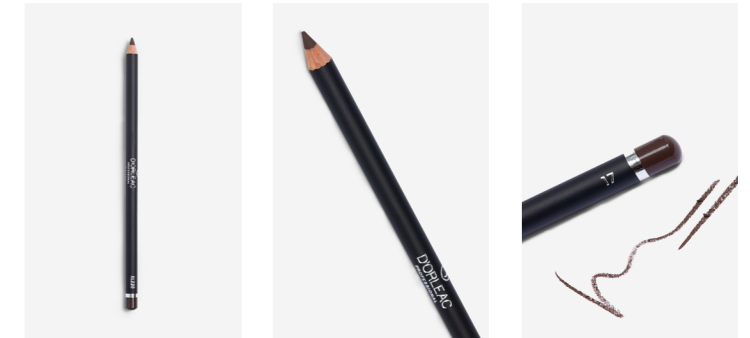

KAJAL

LÁPIZ PERFILADOR COSMÉTICO DISEÑADO
PARA DELINEAR LA ZONA OCULAR
DE FORMA SUAVE Y PRECISA.
*COSMETIC EYELINER PENCIL DESIGNED TO
OUTLINE THE EYE AREA SMOOTHLY AND
PRECISELY.*

REF.: XL22001
Nº 1 NEGRO *BLACK*

REF.: XL22010
Nº 10 GRIS PERLA
PEARL GREY

REF.: XL22013
Nº 13 BLANCO
WHITE

02 OJOS EYES

REF.: XL22014
Nº 14
VERDE ESMERALDA
EMERALD GREEN

REF.: XL22015
Nº 15 VERDE MILITAR
MILITARY GREEN

REF.: XL22017
Nº 17 MARRÓN
BROWN

REF.: XL22018
Nº 18 AZUL METÁLICO
METALLIC BLUE

REF.: XL22022
Nº 22 CELESTE
SKY BLUE

KHÔL

LÁPIZ DE OJOS SUAVE CON TEXTURA MUY SUAVE, ESTE LÁPIZ ES ESPECIALMENTE INDICADO PARA MAQUILLAR EL INTERIOR DEL OJO.

SOFT EYE PENCIL WITH A VERY SOFT TEXTURE, THIS PENCIL IS PARTICULARLY SUITABLE FOR APPLYING MAKE-UP TO THE INSIDE OF THE EYE.

REF.: XL230201
Nº201 NEGRO
BLACK

REF.: XL230208
Nº 208 MARRÓN
BROWN

REF.: XL230210
Nº 210 VERDE OSCURO
DARK GREEN