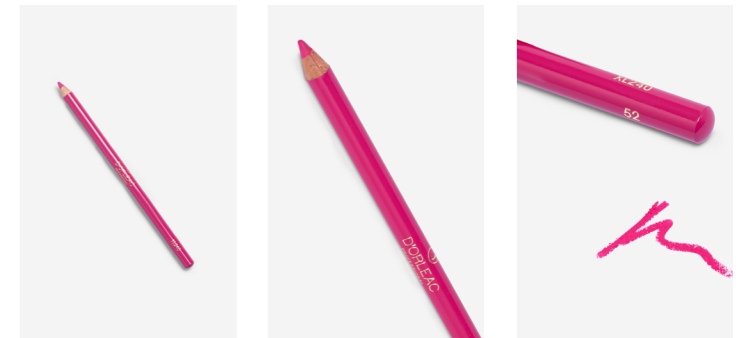

REF.: XL24052

ROSA CLARO