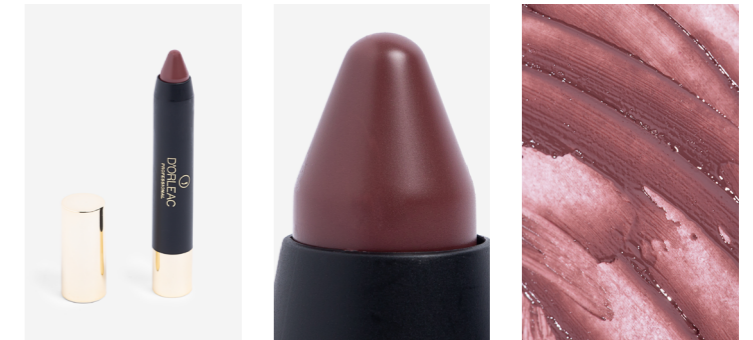

REF.: XL24058
MARRÓN NATURAL

REF.: XL24060
PÚRPURA

REF.: XL24062
ROSA MEDIO

REF.: XL24063
LILA CLARO

GLOSSY

BRILLOS LABIALES
LIPS GLOSS

REF.: XB67002
NARANJA

REF.: XB67003
UVA

KAJAL

LÁPIZ PERFILADOR COSMÉTICO DISEÑADO
PARA DELINEAR LA ZONA OCULAR
DE FORMA SUAVE Y PRECISA.
*COSMETIC EYELINER PENCIL DESIGNED TO
OUTLINE THE EYE AREA SMOOTHLY AND
PRECISELY.*

REF.: XL22001
Nº 1 NEGRO *BLACK*