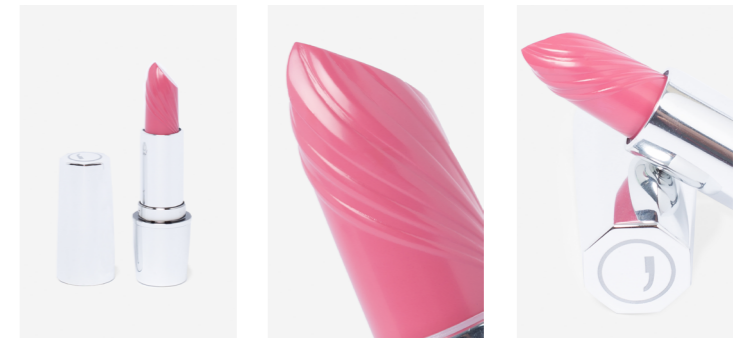

LIP&LOVE

BARRA DE LABIOS HIDRATANTE
MOISTURISING LIPSTICK

Barra de labios cremosa, de color intenso y luminoso con propiedades hidratantes gracias al extracto de mango incluido en su fórmula.

La textura suave es fácil de aplicar y muy confortable.

REF.: XB26101
ROSA PERLA

REF.: XB26102
BRONCE PERLA

REF.: XB26103
MARSALA NACARADO

REF.: XB26104
ROSA NUDE

REF.: XB26105
ROSA BLUSH

01 LABIOS LIPS

REF.: XB26106
ROSA

REF.: XB26107
TERRACOTA

LUSCIOUS

BARRA DE LABIOS VOLUMEN

VOLUME LIPSTICK

Nueva generación de barra de labios que combina color con un efecto volumen testado. La textura suave se desliza sobre los labios para una aplicación confortable y homogénea.