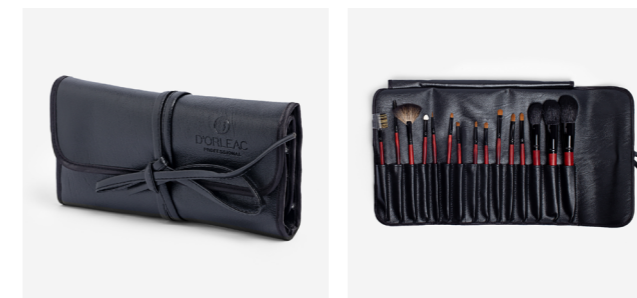

PINCELES *EYES*
OJOS *BRUSHES*

PINCELES *FACE*
CARA *BRUSHES*