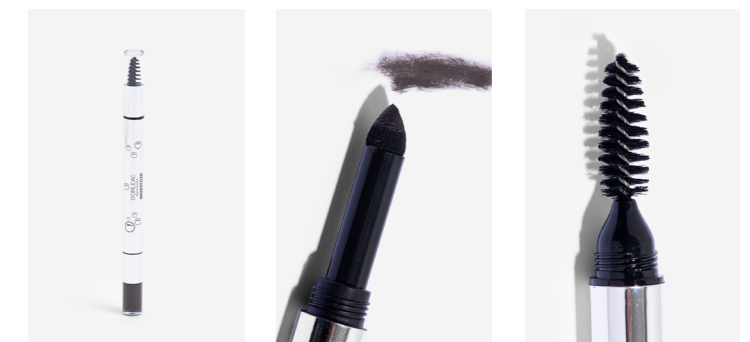

REF.: XS63003

Nº3 MORENO
DARK BROWN