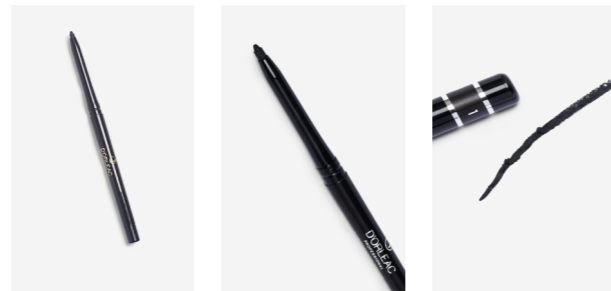

SOFT EYE PENCIL WITH A VERY SOFT TEXTURE, THIS PENCIL IS PARTICULARLY SUITABLE FOR APPLYING MAKE-UP TO THE INSIDE OF THE EYE.

REF.: XL230201
Nº201 NEGRO
BLACK

REF.: XL230208
Nº 208 MARRÓN
BROWN

REF.: XL230210
Nº 210 VERDE OSCURO
DARK GREEN

REF.: XL230211
Nº 211 PLATA
SILVER

REF.: XL230217
Nº 217 AZUL
BLUE

AUTOMATIC STYLO

PERFILADOR OJOS LARGA DURACIÓN
LONG-LASTING EYE PROFILER

REF.: XL26001
Nº 1 NEGRO
BLACK

REF.: XL26002
Nº 2 MARRÓN OSCURO
DARK BROWN

REF.: XL26008
Nº 8 VERDE
GREEN

BROWLINER

LÁPIZ DE PERFILADOR DE CEJAS, PERFECTO
PARA REDIFINIR, ACABADO MATE Y NATURAL.

*EYEBROW PROFILER PENCIL, PERFECT FOR
DEFINING, MATTE AND NATURAL FINISH.*

REF.: XL200301
Nº301 NEGRO
BLACK