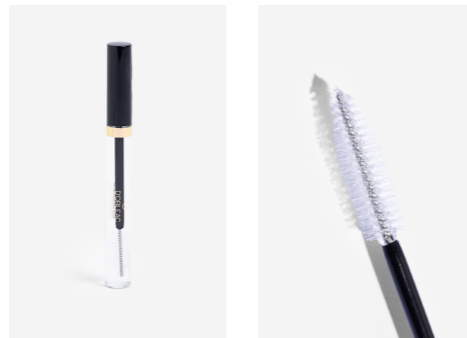

REF.: XR2505212TR
MÁSCARA GEL