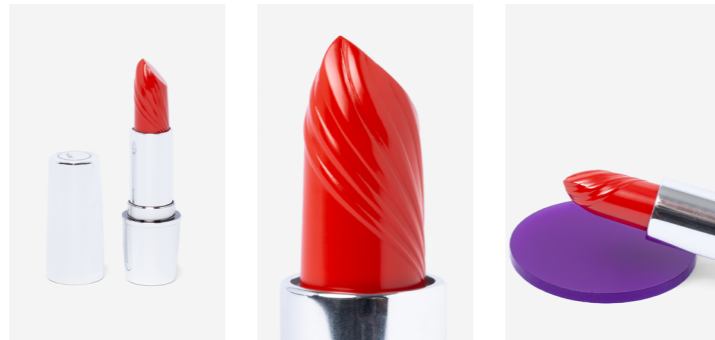

REF.: XB26109
ROJO CORAL