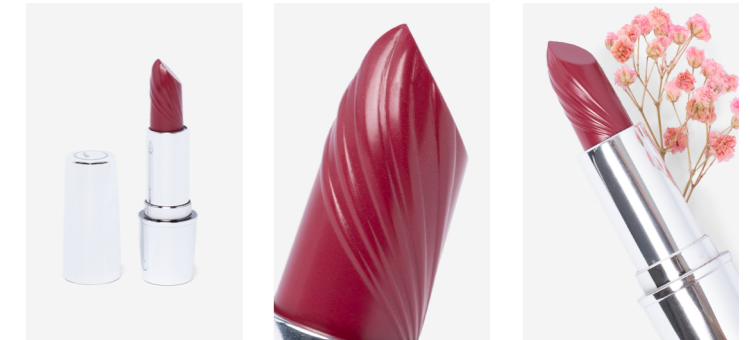

REF.: XB26108
AMAPOLA

REF.: XB26109
ROJO CORAL

REF.: XB26110
CEREZA

01 LABIOS LIPS

REF.: XB26111
NARANJA

REF.: XB26112
VINO

REF.: XB26113
GRANATE

REF.: XB26114
PURPURA

LUSCIOUS

BARRA DE LABIOS VOLUMEN

VOLUME LIPSTICK

Nueva generación de barra de labios que combina color con un efecto volumen testado. La textura suave se desliza sobre los labios para una aplicación confortable y homogénea.