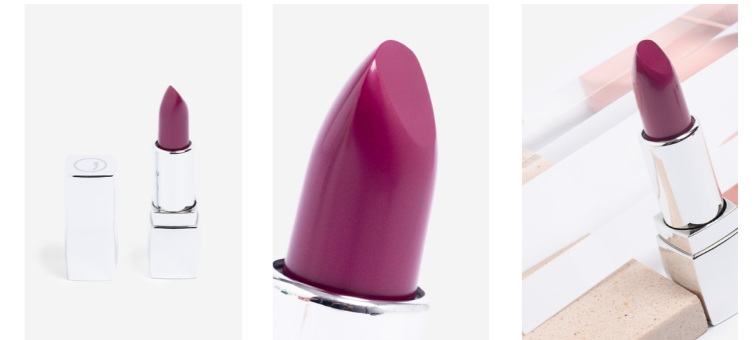

Dermaffin amino acids and specific polymers give the lipstick optimal adhesion and long-lasting wear.

INGREDIENTS: Isododecane, Dimethicone, Glyceril Behenate, Polybutene, Diisostearyl Malate, Trimethylsiloxy-silicate, Silica Dimethyl Silylate, Hydrogenated Polycyclopentadiene, Mica, Synthetic-Bees Wax, Distearidimonium Hectorie, Propylene Carbonate, Aroma (Flavor), Pentaerythrityl Tetra-Di-Butyl.

REF.: XB26201
ROSA NUDE

REF.: XB26202
ROSA GLACÉ

REF.: XB26203
CORAL

REF.: XB26204
CEREZA PERLADO

01 LABIOS LIPS

REF.: XB26205
ROJO ANARANJADO

REF.: XB26206
ROJO

REF.: XB26207
FRAMBUESA

01 LABIOS LIPS

REF.: XB26208
BORGOÑA

REF.: XB26210
BURDEOS

REF.: XB26211
MARRÓN

RESISTIME

BARRA DE LABIOS NO TRANSFER

NO TRANSFER LIPSTICK

Barra de labios de acabado semi mate formulada con ingredientes especiales para una larga duración sin dejar huella y sin renunciar al confort.