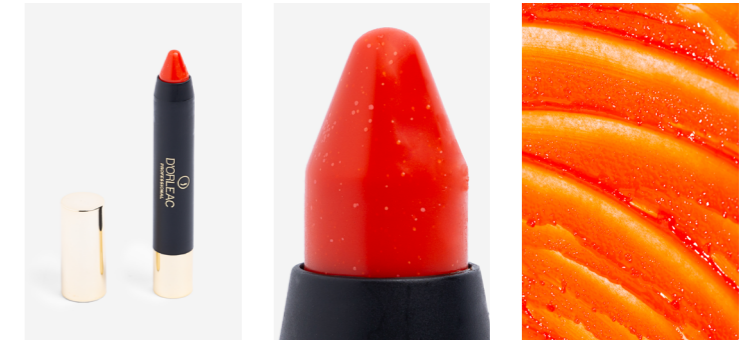

GLOSSY

BRILLOS LABIALES
LIPS GLOSS

REF.: XB67002
NARANJA

REF.: XB67003
UVA