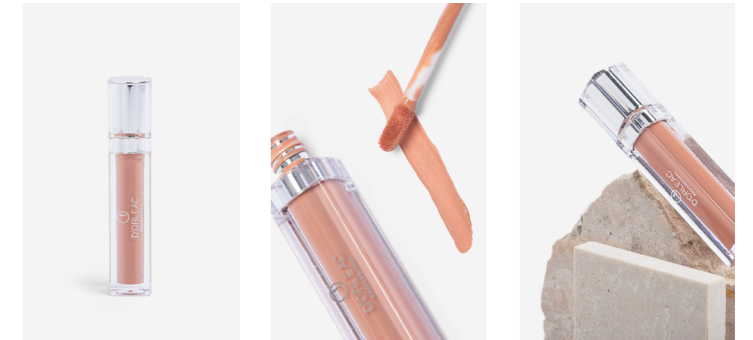

VELVET

LABIAL LÍQUIDO MATE

MATTE LIQUID LIPSTICK

Velvet es un color labial líquido de textura suave que no reseca y no queda pegajoso para unos labios perfectamente maquillados durante horas gracias a la fórmula larga duración.

Cremoso al aplicar, se convierte en un velo de color intenso con acabado elegante y mate. La intensidad del color es perfectamente modulable. El aplicador esponja permite un maquillaje preciso. Testado dermatológicamente.

Velvet is a liquid lip colour with a smooth, non-drying and non-sticky texture for perfectly made-up lips for hours thanks to the long-lasting formula.

Creamy on application, it turns into a veil of intense colour with an elegant matte finish. The colour intensity is perfectly modulable. The sponge applicator allows precise make-up application.

Dermatologically tested.

INGREDIENTS: Isododecane, Dimethicone, Glyceril Behenate, Polybutene, Diisostearyl Malate, Trimethylsiloxy-silicate, Silica Dimethyl Silylate, Hydrogenated Polycyclopentadiene, Mica, Synthetic-Bees Wax, Distearidimonium Hectorie, Propylene Carbonate, Aroma (Flavor), Pentaerythrityl Tetra-Di-Butyl.

REF.: XB26801
NUDE