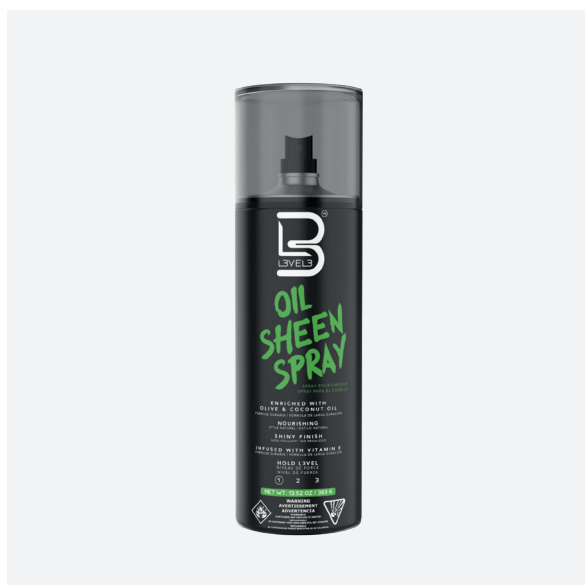

HAIR SPRAY
LACA ACABADO NATURAL
 LACA ACABAMENTO NATURAL

BEST SELLER

FIJACIÓN FUERTE
 FIXAÇÃO FORTE

1 2 3

383 G · L3VEL25136

P.V.P. ▶ **8,80€**

UNIT. 1 BOX. 12

Su fórmula de fijación fuerte mantiene el peinado para un look natural sin apelmazarlo. Aporta brillo, cuerpo, movimiento y manejabilidad duraderos. Adecuado para todo tipo de cabello: graso, seco, dañado, rizado y liso. Un esencial diario que sella tu estilo y añade una fragancia irresistible.

A fórmula de fixação forte mantém o cabelo com um aspeto natural sem o deixar pesado. Proporciona brilho, corpo, movimento e maleabilidade duradouros. Adequado para todos os tipos de cabelo: oleoso, seco, danificado, encaracolado e liso. Um essencial diário que garante estilo e acrescenta uma fragrância irresistível.

OIL SHEEN SPRAY
LACA ACABADO BRILLANTE CON ACEITE DE OLIVA Y COCO
 LACA ACABAMENTO BRILHANTE COM AZEITE ÓLEO DE COCO

FIJACIÓN LIGERA
 FIXAÇÃO LEVE

1 2 3

383 G · L3VEL25181

P.V.P. ▶ **11,70€**

UNIT. 1 BOX. 12

Laca de fijación ligera, que aporta brillo al cabello. Enriquecido con aceite de oliva y aceite de coco para hidratar y reparar el cabello. Vitamina E para nutrir cuero cabelludo y cabello, y manteca de karite para aportar suavidad y brillo. Su fórmula no grasa protege y equilibra todo tipo de cabello.