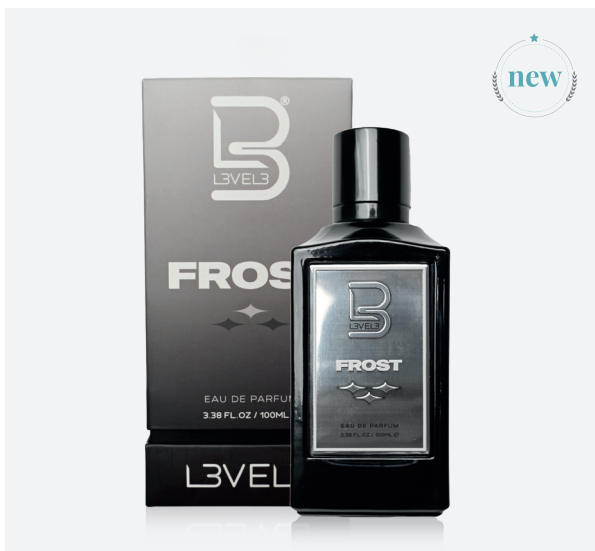

CUIDADO DE LA PIEL - CUIDADOS DA PELE L3VEL3

EAU DE PARFUM

PERFUME · PERFUME

EAU DE PARFUM 100 ML

P.V.P. ▶ 48,80€

UNIT. 1 BOX. 1

FROST · L3VEL06545

ENEBRO HELADO · ALMIZCLE SUAVE · PINO CONGELADO
ZIMBRO GELADO · ALMÍSCAR SUAVE · PINHO CONGELADO