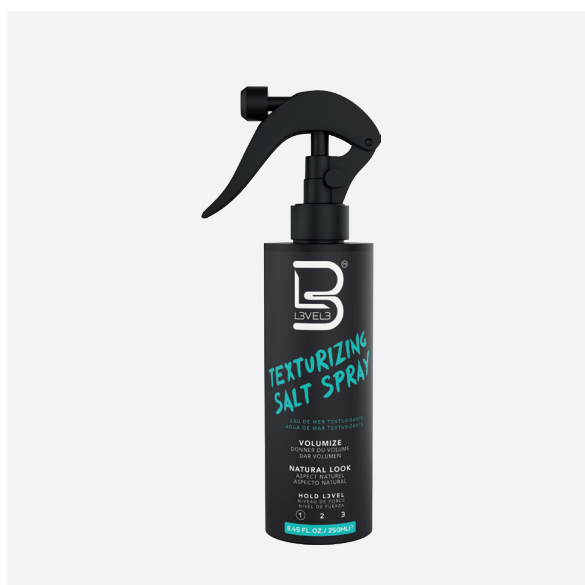

HAIR SPRAY
LACA ACABADO NATURAL
 LACA ACABAMENTO NATURAL

BEST SELLER

FIJACIÓN FUERTE
 FIXAÇÃO FORTE

1 2 3

383 G · L3VEL25136

P.V.P. ▶ **8,80€**

UNIT. 1 BOX. 12

Su fórmula de fijación fuerte mantiene el peinado para un look natural sin apelmazarlo. Aporta brillo, cuerpo, movimiento y manejabilidad duraderos. Adecuado para todo tipo de cabello: graso, seco, dañado, rizado y liso. Un esencial diario que sella tu estilo y añade una fragancia irresistible.

OIL SHEEN SPRAY
LACA ACABADO BRILLANTE CON ACEITE DE OLIVA Y COCO
 LACA ACABAMENTO BRILHANTE COM AZEITE ÓLEO DE COCO

FIJACIÓN LIGERA
 FIXAÇÃO LEVE

1 2 3

383 G · L3VEL25181

P.V.P. ▶ **11,70€**

UNIT. 1 BOX. 12

Laca de fijación ligera, que aporta brillo al cabello. Enriquecido con aceite de oliva y aceite de coco para hidratar y reparar el cabello. Vitamina E para nutrir cuero cabelludo y cabello, y manteca de karite para aportar suavidad y brillo. Su fórmula no grasa protege y equilibra todo tipo de cabello.

Laca de fixação leve que dá brilho ao cabelo. Enriquecido com azeite e óleo de coco para hidratar e reparar o cabelo. Vitamina E para nutrir o couro cabeludo e o cabelo, e manteiga de carité para dar suavidade e brilho. A fórmula não oleosa protege e equilibra todos os tipos de cabelo.