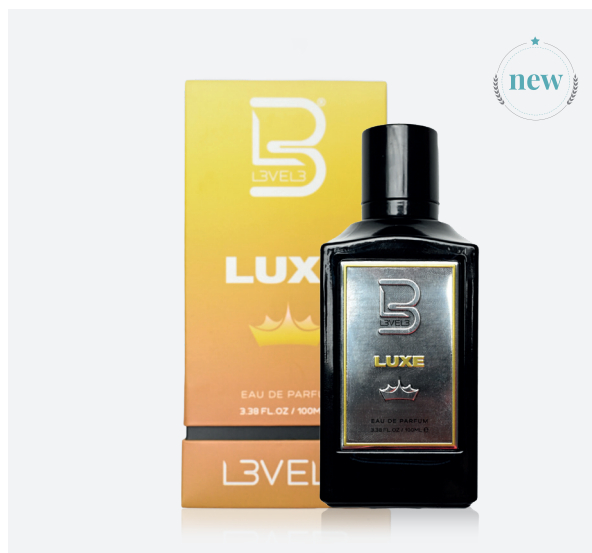

LUXE · L3VEL06547

BRUMA DE BERGAMOTA · MUSGO TERROSO · ROSA DE TERCIOPELO
BRUMA DE BERGAMOTA · MUSGO TERROSO · ROSA DE VELUDO

Luxe es suave, rica y refinada. Una fusión sofisticada de ámbar cálido y maderas profundas que perdura con una confianza serena.

Luxe é suave, rica e refinada. Uma fusão sofisticada de âmbar quente e madeiras profundas que perdura com uma confiança serena.